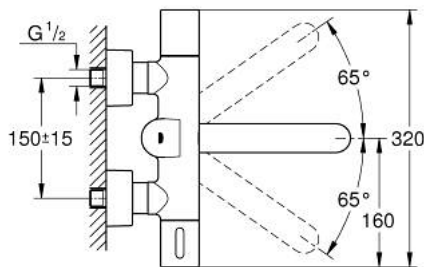

36 454 000 EUROSMART COSMOPOLITAN E SPECIAL BATERIE ELECTRONICĂ CU INFRAROȘU CU CONTROL TERMOSTATAT AL TEMPERATURII

DESCRIEREA PRODUSULUI

- Colour: cromat
- cu senzor infraroșu pentru comunicații bidirecționale pentru monitorizare, configurare și operațiuni de service
- baterie litiu 6V, tip CR-P2
- durata de viață a bateriei: aprox. 7 ani (150 de acționări pe zi)
- activare manuală, dezactivare automată atunci când se părăsește zona de detecție (modul de detecție hand-body)
- două moduri de detecție adiționale sunt disponibile (hand-hand sau body-body)
- suprafață GROHE LongLife
- maximum flow rate (at 3 bar): 8 l/min
- GROHE CoolTouch
- valvă de siguranță pentru reflux
- filtru impurități inclus
- GROHE SafetyPlus
- mâner cu gradații de temperatură cuoprire de siguranță reglabilă între 35°C și 43°C
- limitator de siguranță a temperaturii metalic
- full unmixed hot or cold water in extreme handle position for legionella sampling
- pipă pivotantă 219 mm
- proiecție 287 mm
- rază de pivotare cu blocare la 130°
- cu conectori S de legătură și capace
- șild cu izolare
- indicator de încărcare a bateriilor
- 7 programe presetate:
- clătire automată
- dezinfectare termică
- mod de curățare
- funcții suplimentare și setări precise prin telecomanda 36 407
- certificat CE
- nivel de zgomot I în conformitate cu DIN 4109