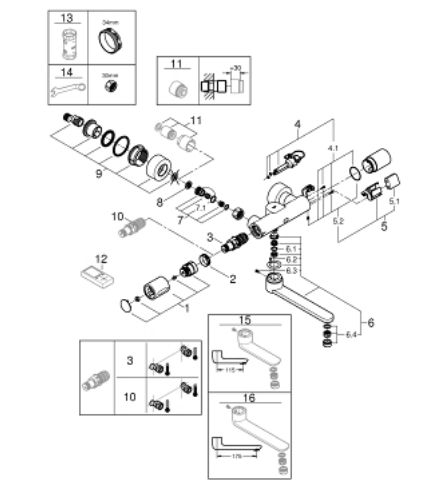

36 454 000 EUROSMART COSMOPOLITAN E SPECIAL BATERIE ELECTRONICĂ CU INFRAROȘU CU CONTROL TERMOSTATAT AL TEMPERATURII

PIESE DE SCHIMB , aprilie 2018 – now

- 1: Temperature control handle (Spare part-nr. 49124000)
 - 2: inel de fixare (Spare part-nr. 47743000)
 - 3: Cartuș termostatic compact 1/2" (Spare part-nr. 47439000)
 - 4: Ventil electromagnetice (Spare part-nr. 42424000)
 - 4.1: set de șuruburi (Spare part-nr. 42422000)
 - 5: Carcasă pentru baterie (Spare part-nr. 42425000)
 - 5.1: Baterie (Spare part-nr. 42886000)
 - 5.2: set de șuruburi (Spare part-nr. 42422000)
 - 6: Scurgere (Spare part-nr. 42423000)
 - 6.1: Șaibă de etanșare (Spare part-nr. 0128500M)
 - 6.2: set de șuruburi (Spare part-nr. 46670000)
 - 6.3: Dispozitiv de îndreptare debit (Spare part-nr. 13960000)
 - 7: Ventil de reținere (Spare part-nr. 48277000)
 - 7.1: Garnitură inelară $\varnothing 17 \times \varnothing 2$ (Spare part-nr. 0305500M)
 - 8: Filtru impurități (Spare part-nr. 0726400M)
 - 9: Conexiuni excentrice (Spare part-nr. 12693000)
 - 10: GROHE TurboStat cartridge 1/2" (Spare part-nr. 47175000)*
 - 11: Set-extindere, 30 mm (Spare part-nr. 46238000)*
 - 12: Telecomandă (Spare part-nr. 36407001)*
 - 13: Cheie tubulară (Spare part-nr. 19332000)*
 - 14: piuliță specială (Spare part-nr. 19377000)*
 - 15: Țeavă de scurgere pivotantă turnată (Spare part-nr. 13378000)*
 - 16: Țeavă de scurgere pivotantă turnată (Spare part-nr. 13380000)*
- * Optional accessories