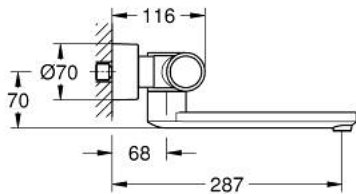

36 454 000 EUROSMART COSMOPOLITAN E SPECIAL BATERIE ELECTRONICĂ CU INFRAROȘU CU CONTROL TERMOSTATAT AL TEMPERATURII

DESCRIEREA PRODUSULUI

- Colour: cromat
- cu senzor infraroșu pentru comunicații bidirecționale pentru monitorizare, configurare și operațiuni de service
- baterie litiu 6V, tip CR-P2
- durata de viață a bateriei: aprox. 7 ani (150 de acționări pe zi)
- activare manuală, dezactivare automată atunci când se părăsește zona de detecție (modul de detecție hand-body)
- două moduri de detecție adiționale sunt disponibile (hand-hand sau body-body)
- suprafață GROHE LongLife
- maximum flow rate (at 3 bar): 8 l/min
- GROHE CoolTouch
- valvă de siguranță pentru reflux
- filtru impurități inclus
- GROHE SafetyPlus
- mâner cu gradații de temperatură cuoprire de siguranță reglabilă între 35°C și 43°C
- limitator de siguranță a temperaturii metalic
- full unmixed hot or cold water in extreme handle position for legionella sampling
- pipă pivotantă 219 mm
- proiecție 287 mm
- rază de pivotare cu blocare la 130°
- cu conectori S de legătură și capace
- șild cu izolare
- indicator de încărcare a bateriilor
- 7 programe presetate:
- clătire automată
- dezinfectare termică
- mod de curățare
- funcții suplimentare și setări precise prin telecomanda 36 407
- certificat CE
- nivel de zgomot I în conformitate cu DIN 4109