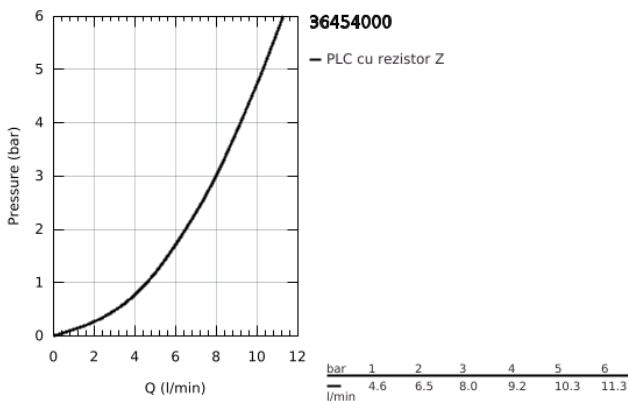

36 454 000 EUROSMART COSMOPOLITAN E SPECIAL BATERIE ELECTRONICĂ CU INFRAROȘU CU CONTROL TERMOSTATAT AL TEMPERATURII

DESCRIEREA PRODUSULUI

- Colour: cromat
- cu senzor infraroșu pentru comunicații bidirecționale pentru monitorizare, configurare și operațiuni de service
- baterie litiu 6V, tip CR-P2
- durata de viață a bateriei: aprox. 7 ani (150 de acționări pe zi)
- activare manuală, dezactivare automată atunci când se părăsește zona de detecție (modul de detecție hand-body)
- două moduri de detecție adiționale sunt disponibile (hand-hand sau body-body)
- suprafață GROHE LongLife
- maximum flow rate (at 3 bar): 8 l/min
- GROHE CoolTouch
- valvă de siguranță pentru reflux
- filtru impurități inclus
- GROHE SafetyPlus
- mâner cu gradații de temperatură cuoprire de siguranță reglabilă între 35°C și 43°C
- limitator de siguranță a temperaturii metalic
- full unmixed hot or cold water in extreme handle position for legionella sampling
- pipă pivotantă 219 mm
- proiecție 287 mm
- rază de pivotare cu blocare la 130°
- cu conectori S de legătură și capace
- șild cu izolare
- indicator de încărcare a bateriilor
- 7 programe presetate:
- clătire automată
- dezinfectare termică
- mod de curățare
- funcții suplimentare și setări precise prin telecomanda 36 407
- certificat CE
- nivel de zgomot I în conformitate cu DIN 4109