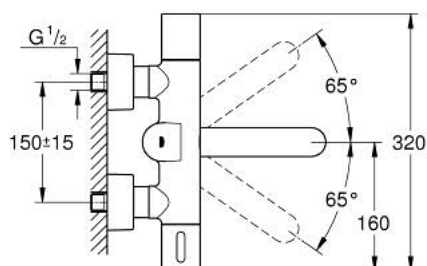

36 455 000 EUROSMART COSMOPOLITAN E SPECIAL BATERIE ELECTRONICĂ CU INFRAROȘU CU CONTROL TERMOSTATAT AL TEMPERATURII

DESCRIEREA PRODUSULUI (1/2)

- Colour: cromat
- cu senzor infraroșu pentru comunicații bidirecționale pentru monitorizare, configurare și operațiuni de service
- baterie litiu 6V, tip CR-P2
- durata de viață a bateriei: aprox. 7 ani (150 de acționări pe zi)
- activare manuală, dezactivare automată atunci când se părăsește zona de detecție (modul de detecție hand-body)
- două moduri de detecție adiționale sunt disponibile (hand-hand sau body-body)
- mâner ergonomic din metal
- suprafață GROHE LongLife
- maximum flow rate (at 3 bar): 8 l/min
- GROHE CoolTouch
- valvă de siguranță pentru reflux
- filtru impurități inclus
- GROHE SafetyPlus
- mâner cu gradații de temperatură cuoprire de siguranță reglabilă între 35°C și 43°C
- limitator de siguranță a temperaturii metalic
- full unmixed hot or cold water in extreme handle position for legionella sampling
- pipă pivotantă
- 187 mm
- proiecție de 255 mm
- rază de pivotare cu blocare la 130°
- cu conectori S de legătură și capace
- șild cu izolare
- indicator de încărcare a bateriilor
- 7 programe presetate:
- clătire automată
- dezinfectare termică
- mod de curățare
- funcții suplimentare și setări precise prin telecomanda 36 407