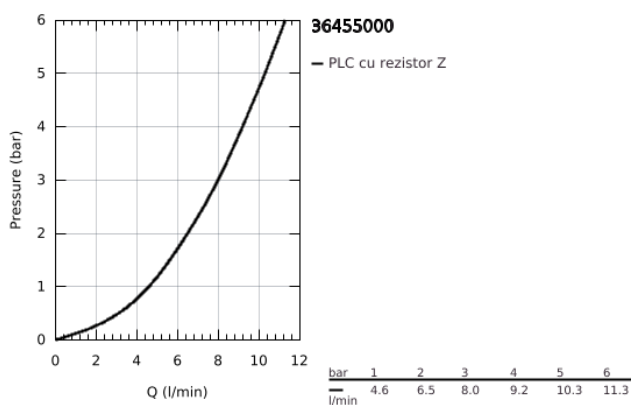

36 455 000 EUROSMART COSMOPOLITAN E SPECIAL BATERIE ELECTRONICĂ CU INFRAROȘU CU CONTROL TERMOSTATAT AL TEMPERATURII

DESCRIEREA PRODUSULUI (1/2)

- Colour: cromat
- cu senzor infraroșu pentru comunicații bidirecționale pentru monitorizare, configurare și operațiuni de service
- baterie litiu 6V, tip CR-P2
- durata de viață a bateriei: aprox. 7 ani (150 de acționări pe zi)
- activare manuală, dezactivare automată atunci când se părăsește zona de detecție (modul de detecție hand-body)
- două moduri de detecție adiționale sunt disponibile (hand-hand sau body-body)
- mâner ergonomic din metal
- suprafață GROHE LongLife
- maximum flow rate (at 3 bar): 8 l/min
- GROHE CoolTouch
- valvă de siguranță pentru reflux
- filtru impurități inclus
- GROHE SafetyPlus
- mâner cu gradații de temperatură cuoprire de siguranță reglabilă între 35°C și 43°C
- limitator de siguranță a temperaturii metalic
- full unmixed hot or cold water in extreme handle position for legionella sampling
- pipă pivotantă
- 187 mm
- proiecție de 255 mm
- rază de pivotare cu blocare la 130°
- cu conectori S de legătură și capace
- șild cu izolare
- indicator de încărcare a bateriilor
- 7 programe presetate:
- clătire automată
- dezinfectare termică
- mod de curățare
- funcții suplimentare și setări precise prin telecomanda 36 407

Pure Freude
an Wasser

36 455 000 EUROSMART COSMOPOLITAN E SPECIAL BATERIE ELECTRONICĂ CU INFRAROȘU CU CONTROL TERMOSTATAT AL TEMPERATURII

DESCRIEREA PRODUSULUI (2/2)

- certificat CE
- nivel de zgomot I în conformitate cu DIN 4109