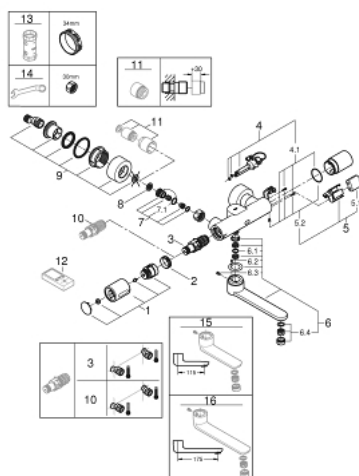

36 455 000 EUROSMART COSMOPOLITAN E SPECIAL BATERIE ELECTRONICĂ CU INFRAROȘU CU CONTROL TERMOSTATAT AL TEMPERATURII

PIESE DE SCHIMB , aprilie 2018 – now

- 1: Temperature control handle (Spare part-nr. 49124000)
 - 2: inel de fixare (Spare part-nr. 47743000)
 - 3: Cartuș termostatic compact 1/2" (Spare part-nr. 47439000)
 - 4: Ventil electromagnetice (Spare part-nr. 42424000)
 - 4.1: set de șuruburi (Spare part-nr. 42422000)
 - 5: Carcasă pentru baterie (Spare part-nr. 42425000)
 - 5.1: Baterie (Spare part-nr. 42886000)
 - 5.2: set de șuruburi (Spare part-nr. 42422000)
 - 6: Scurgere (Spare part-nr. 42423000)
 - 6.1: Șaibă de etanșare (Spare part-nr. 0128500M)
 - 6.2: set de șuruburi (Spare part-nr. 46670000)
 - 6.3: Dispozitiv de îndreptare debit (Spare part-nr. 13960000)
 - 7: Ventil de reținere (Spare part-nr. 48277000)
 - 7.1: Garnitură inelară $\varnothing 17 \times \varnothing 2$ (Spare part-nr. 0305500M)
 - 8: Filtru impurități (Spare part-nr. 0726400M)
 - 9: Conexiuni excentrice (Spare part-nr. 12693000)
 - 10: GROHE TurboStat cartridge 1/2" (Spare part-nr. 47175000)*
 - 11: Set-extindere, 30 mm (Spare part-nr. 46238000)*
 - 12: Telecomandă (Spare part-nr. 36407001)*
 - 13: Cheie tubulară (Spare part-nr. 19332000)*
 - 14: piuliță specială (Spare part-nr. 19377000)*
 - 15: Țeavă de scurgere pivotantă turnată (Spare part-nr. 13378000)*
 - 16: Țeavă de scurgere pivotantă turnată (Spare part-nr. 13380000)*
- * Optional accessories