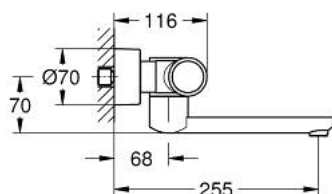

36 455 000 EUROSMART COSMOPOLITAN E SPECIAL BATERIE ELECTRONICĂ CU INFRAROȘU CU CONTROL TERMOSTATAT AL TEMPERATURII

DESCRIEREA PRODUSULUI (1/2)

- Colour: cromat
- cu senzor infraroșu pentru comunicații bidirecționale pentru monitorizare, configurare și operațiuni de service
- baterie litiu 6V, tip CR-P2
- durata de viață a bateriei: aprox. 7 ani (150 de acționări pe zi)
- activare manuală, dezactivare automată atunci când se părăsește zona de detecție (modul de detecție hand-body)
- două moduri de detecție adiționale sunt disponibile (hand-hand sau body-body)
- mâner ergonomic din metal
- suprafață GROHE LongLife
- maximum flow rate (at 3 bar): 8 l/min
- GROHE CoolTouch
- valvă de siguranță pentru reflux
- filtru impurități inclus
- GROHE SafetyPlus
- mâner cu gradații de temperatură cuoprire de siguranță reglabilă între 35°C și 43°C
- limitator de siguranță a temperaturii metalic
- full unmixed hot or cold water in extreme handle position for legionella sampling
- pipă pivotantă
- 187 mm
- proiecție de 255 mm
- rază de pivotare cu blocare la 130°
- cu conectori S de legătură și capace
- șild cu izolare
- indicator de încărcare a bateriilor
- 7 programe presetate:
- clătire automată
- dezinfectare termică
- mod de curățare
- funcții suplimentare și setări precise prin telecomanda 36 407