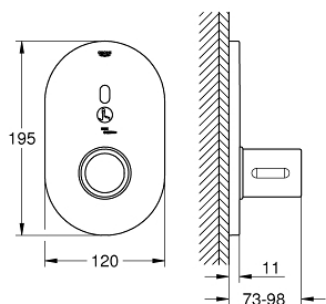

36 456 000 EUROSMART COSMOPOLITAN E SPECIAL SENZOR INFRAROȘU PENTRU TERMOSTAT DE DUȘ ÎNCASTRAT

DESCRIEREA PRODUSULUI

- Colour: cromat
- cu senzor infraroșu pentru comunicații bidirecționale pentru monitorizare, configurare și operațiuni de service
- pentru setul de instalare încastrată 36 458 000 sau 36 459 000
- mâner ergonomic din metal
- suprafață GROHE LongLife
- GROHE SafetyPlus
- mâner cu gradații de temperatură cu oprire de siguranță reglabilă între 35°C și 43°C
- limitator de siguranță a temperaturii metalic
- full unmixed hot or cold water in extreme handle position for legionella sampling
- 7 programe presetate:
- clătire automată
- dezinfectare termică
- mod de curățare
- funcții suplimentare și setări precise prin telecomanda 36 407
- certificat CE
- nivel de zgomot I în conformitate cu DIN 4109

36 456 000 EUROSMART COSMOPOLITAN E SPECIAL SENZOR INFRAROȘU PENTRU TERMOSTAT DE DUȘ ÎNCASTRAT

PIESE DE SCHIMB , aprilie 2018 – now

1: Cadru de montaj (Spare part-nr. 42419000)

2: Electronic (Spare part-nr. 42597000)

3: Temperature control handle (Spare part-nr. 49124000)

4: Set-extindere 27,5 mm (Spare part-nr. 47780000)*

* Optional accessories