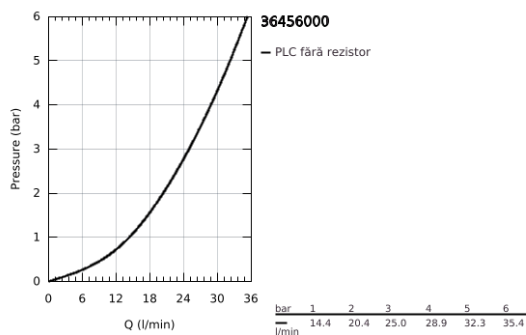

36 456 000 EUROSMART COSMOPOLITAN E SPECIAL SENZOR INFRAROȘU PENTRU TERMOSTAT DE DUȘ ÎNCASTRAT

DESCRIEREA PRODUSULUI

- Colour: cromat
- cu senzor infraroșu pentru comunicații bidirecționale pentru monitorizare, configurare și operațiuni de service
- pentru setul de instalare încastrată 36 458 000 sau 36 459 000
- mâner ergonomic din metal
- suprafață GROHE LongLife
- GROHE SafetyPlus
- mâner cu gradații de temperatură cu oprire de siguranță reglabilă între 35°C și 43°C
- limitator de siguranță a temperaturii metalic
- full unmixed hot or cold water in extreme handle position for legionella sampling
- 7 programe presetate:
- clătire automată
- dezinfectare termică
- mod de curățare
- funcții suplimentare și setări precise prin telecomanda 36 407
- certificat CE
- nivel de zgomot I în conformitate cu DIN 4109

36 456 000 EUROSMART COSMOPOLITAN E SPECIAL SENZOR INFRAROȘU PENTRU TERMOSTAT DE DUȘ ÎNCASTRAT

PIESE DE SCHIMB , aprilie 2018 – now

1: Cadru de montaj (Spare part-nr. 42419000)

2: Electronic (Spare part-nr. 42597000)

3: Temperature control handle (Spare part-nr. 49124000)

4: Set-extindere 27,5 mm (Spare part-nr. 47780000)*

* Optional accessories