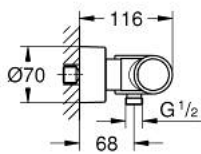

36 457 000 EUROSMART COSMOPOLITAN E SPECIAL INFRA-RED ELECTRONIC SHOWER MIXER WITH THERMOSTATIC TEMPERATURE CONTROL

DESCRIEREA PRODUSULUI

- Colour: cromat
- cu senzor infraroșu pentru comunicații bidirecționale pentru monitorizare, configurare și operațiuni de service
- baterie litiu 6V, tip CR-P2
- durata de viață a bateriei: aprox. 7 ani (150 de acționări pe zi)
- mâner ergonomic din metal
- suprafață GROHE LongLife
- GROHE CoolTouch
- valvă de siguranță pentru reflux
- filtru impurități inclus
- GROHE SafetyPlus
- mâner cu gradații de temperatură cuoprire de siguranță reglabilă între 35°Csi 43°C
- limitator de siguranță a temperaturii metalic
- full unmixed hot or cold water in extreme handle position for legionella sampling
- scurgere duș inferioară 1/2"cu supapă integrată contra refluxului
- cu conectori S de legătură și capace
- șild cu izolare
- indicator de încărcare a bateriilor
- 7 programe presetate:
- clătire automată
- dezinfectare termică
- mod de curățare
- funcții suplimentare și setări precise prin telecomanda 36 407
- certificat CE
- nivel de zgomot I în conformitate cu DIN 4109