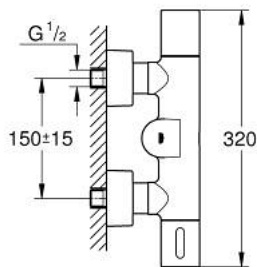

36 457 000 EUROSMART COSMOPOLITAN E SPECIAL INFRA-RED ELECTRONIC SHOWER MIXER WITH THERMOSTATIC TEMPERATURE CONTROL

DESCRIEREA PRODUSULUI

- Colour: cromat
- cu senzor infraroșu pentru comunicații bidirecționale pentru monitorizare, configurare și operațiuni de service
- baterie litiu 6V, tip CR-P2
- durata de viață a bateriei: aprox. 7 ani (150 de acționări pe zi)
- mâner ergonomic din metal
- suprafață GROHE LongLife
- GROHE CoolTouch
- valvă de siguranță pentru reflux
- filtru impurități inclus
- GROHE SafetyPlus
- mâner cu gradații de temperatură cuoprire de siguranță reglabilă între 35°Csi 43°C
- limitator de siguranță a temperaturii metalic
- full unmixed hot or cold water in extreme handle position for legionella sampling
- scurgere duș inferioară 1/2"cu supapă integrată contra refluxului
- cu conectori S de legătură și capace
- șild cu izolare
- indicator de încărcare a bateriilor
- 7 programe presetate:
- clătire automată
- dezinfectare termică
- mod de curățare
- funcții suplimentare și setări precise prin telecomanda 36 407
- certificat CE
- nivel de zgomot I în conformitate cu DIN 4109