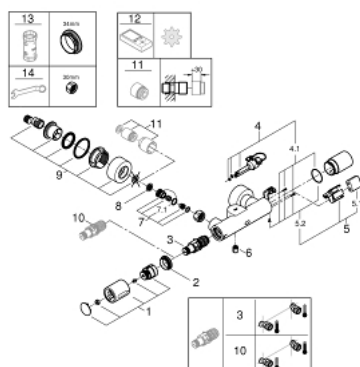

36 457 000 EUROSMART COSMOPOLITAN E SPECIAL INFRA-RED ELECTRONIC SHOWER MIXER WITH THERMOSTATIC TEMPERATURE CONTROL

PIESE DE SCHIMB , aprilie 2018 – now

- 1: Temperature control handle (Spare part-nr. 49124000)
 - 2: inel de fixare (Spare part-nr. 47743000)
 - 3: Cartuș termostatic compact 1/2" (Spare part-nr. 47439000)
 - 4: Ventil electromagnetic (Spare part-nr. 42424000)
 - 4.1: set de șuruburi (Spare part-nr. 42422000)
 - 5: Carcasă pentru baterie (Spare part-nr. 42425000)
 - 5.1: Baterie (Spare part-nr. 42886000)
 - 5.2: set de șuruburi (Spare part-nr. 42422000)
 - 6: Ventil de reținere (Spare part-nr. 08565000)
 - 7: Ventil de reținere (Spare part-nr. 48277000)
 - 7.1: Garnitură inelară $\varnothing 17 \times \varnothing 2$ (Spare part-nr. 0305500M)
 - 8: Filtru impurități (Spare part-nr. 0726400M)
 - 9: Conexiuni excentrice (Spare part-nr. 12693000)
 - 10: GROHE TurboStat cartridge 1/2" (Spare part-nr. 47175000)*
 - 11: Set-extindere, 30 mm (Spare part-nr. 46238000)*
 - 12: Telecomandă (Spare part-nr. 36407001)*
 - 13: Cheie tubulară (Spare part-nr. 19332000)*
 - 14: piuliță specială (Spare part-nr. 19377000)*
- * Optional accessories