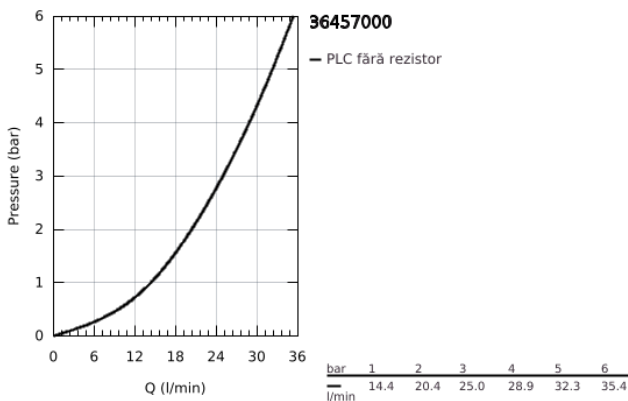

36 457 000 EUROSMART COSMOPOLITAN E SPECIAL INFRA-RED ELECTRONIC SHOWER MIXER WITH THERMOSTATIC TEMPERATURE CONTROL

DESCRIEREA PRODUSULUI

- Colour: cromat
- cu senzor infraroșu pentru comunicații bidirecționale pentru monitorizare, configurare și operațiuni de service
- baterie litiu 6V, tip CR-P2
- durata de viață a bateriei: aprox. 7 ani (150 de acționări pe zi)
- mâner ergonomic din metal
- suprafață GROHE LongLife
- GROHE CoolTouch
- valvă de siguranță pentru reflux
- filtru impurități inclus
- GROHE SafetyPlus
- mâner cu gradații de temperatură cuoprire de siguranță reglabilă între 35°Csi 43°C
- limitator de siguranță a temperaturii metalic
- full unmixed hot or cold water in extreme handle position for legionella sampling
- scurgere duș inferioară 1/2"cu supapă integrată contra refluxului
- cu conectori S de legătură și capace
- șild cu izolare
- indicator de încărcare a bateriilor
- 7 programe presetate:
- clătire automată
- dezinfectare termică
- mod de curățare
- funcții suplimentare și setări precise prin telecomanda 36 407
- certificat CE
- nivel de zgomot I în conformitate cu DIN 4109