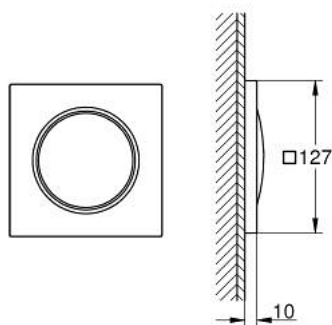

### DESCRIEREA PRODUSULUI

- Colour: cromat
- 127 x 127 mm per modul
- LED cu spectru complet: lumină ambientală cu ajustare în toate culorile curcubeului
- ajustabilă individual: iluminat permanent cu selecție de culoare
- compus din:
  - - 1 modul iluminare cu două conexiuni
  - - 1 modul iluminare cu o conexiune
- rezistent la apă și coroziune
- tensiunea de alimentare: 12 V DC
- certificat CE
- suprafață GROHE LongLife
- requires rough-in set (29 412), base unit box (112 133 9990), power supply (117 699 9990) and various cable connections – all components to be ordered separately due to installation situation
- acest produs conține lămpi LED încorporate, care nu pot fi înlocuite:  
clasa de eficiență energetică: A +
- Pentru proiectare și informații despre produse, apelează la Serviciul Clienți GROHE din zona ta.