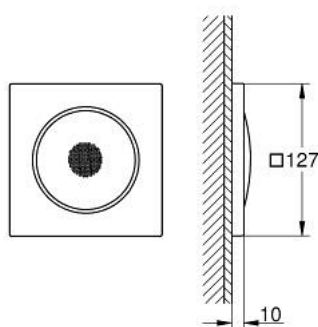

### DESCRIEREA PRODUSULUI

- Colour: satin graphite
- 127 x 127 mm per modul
- difuzor stereo cu spectru complet
- compus din:
- 2 speakers with plug connections
- rezistent la apă și coroziune
- finisaj GROHE LongLife
- requires rough-in set (29 413), F-digital Deluxe base unit box (112 133 9990), power supply (117 699 9990) and various cable connections – all components to be ordered separately due to installation situation
- Pentru proiectare și informații despre produse, apelează la Serviciul Clienți GROHE din zona ta.