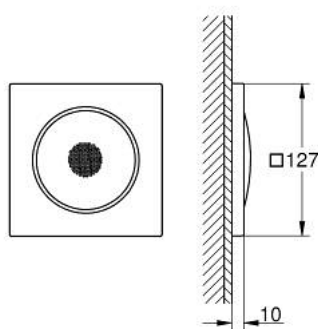

### DESCRIEREA PRODUSULUI

- Colour: satin steel
- 127 x 127 mm per modul
- difuzor stereo cu spectru complet
- compus din:
- 2 speakers with plug connections
- rezistent la apă și coroziune
- finisaj GROHE LongLife
- requires rough-in set (29 413), F-digital Deluxe base unit box (112 133 9990), power supply (117 699 9990) and various cable connections – all components to be ordered separately due to installation situation
- Pentru proiectare și informații despre produse, apelează la Serviciul Clienți GROHE din zona ta.