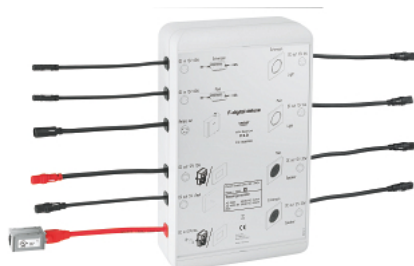

36 476 000 F-DIGITAL DELUXE UNITATE CENTRALĂ 2.0 BLUETOOTH (BCU V2.0)

DESCRIEREA PRODUSULUI

- pentru conectarea modulelor de iluminare, sunet și aburi
- compus din:
 - 2 plug connections, each for one pair of sound modules (36 473 000)
 - 2 plug connections, each for one pair of light modules (36 472)
 - 2 plug connections for steam module (29 414 000), including 1 connection for steam generator and 1 connection for temperature sensor
- 2 mufe de conectare pentru sursa de alimentare (fiecare sursă de alimentare cu maximum 4 dispozitive de iluminare / sunet)
- 2 mufe de conectare pentru unitatea Bluetooth (sursă de tensiune și date)
- certificat CE
- trebuie să fie accesibil pentru service
- optional the base unit box can be placed into extra equipment 36 474 000