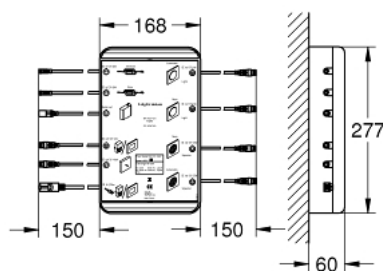

36 476 000 F-DIGITAL DELUXE UNITATE CENTRALĂ 2.0 BLUETOOTH (BCU V2.0)

DESCRIEREA PRODUSULUI

- pentru conectarea modulelor de iluminare, sunet și aburi
- compus din:
 - 2 plug connections, each for one pair of sound modules (36 473 000)
 - 2 plug connections, each for one pair of light modules (36 472)
 - 2 plug connections for steam module (29 414 000), including 1 connection for steam generator and 1 connection for temperature sensor
- 2 mufe de conectare pentru sursa de alimentare (fiecare sursă de alimentare cu maximum 4 dispozitive de iluminare / sunet)
- 2 mufe de conectare pentru unitatea Bluetooth (sursă de tensiune și date)
- certificat CE
- trebuie să fie accesibil pentru service
- optional the base unit box can be placed into extra equipment 36 474 000