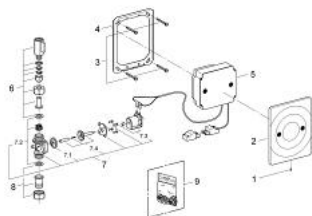

37 005 000 SURF DISPOZITIV ELECTRONIC CU INFRA-ROȘU

DESCRIEREA PRODUSULUI

- Colour: cromat

37 005 000 SURF DISPOZITIV ELECTRONIC CU INFRA-ROȘU

PIESE DE SCHIMB , ianuarie 1995 – now

- 1: șurub (Spare part-nr. 43094000)
- 2: Placă de acționare (Spare part-nr. 43188000)
- 3: Set de fixare (Spare part-nr. 43095000)
- 4: Cadru de montaj (Spare part-nr. 43209000)
- 5: Unitate de comanda cu infra-roșu (Spare part-nr. 43669000)
- 6: Ventil de oprire (Spare part-nr. 43595000)
- 7: Ventil electromagnetic (Spare part-nr. 43828000)
- 7.1: Membrană (Spare part-nr. 43809000)
- 7.2: Filtru impurități (Spare part-nr. 4365500M)
- 8: Racord cu șurub (Spare part-nr. 43263000)
- 9: Set sigilii (Spare part-nr. 43721000)*