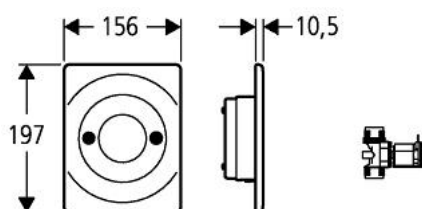

37 005 000 SURF DISPOZITIV ELECTRONIC CU INFRA-ROȘU

DESCRIEREA PRODUSULUI

- Colour: cromat

37 005 000 SURF DISPOZITIV ELECTRONIC CU INFRA-ROȘU

PIESE DE SCHIMB , ianuarie 1995 – now

- 1: șurub (Spare part-nr. 43094000)
- 2: Placă de acționare (Spare part-nr. 43188000)
- 3: Set de fixare (Spare part-nr. 43095000)
- 4: Cadru de montaj (Spare part-nr. 43209000)
- 5: Unitate de comanda cu infra-roșu (Spare part-nr. 43669000)
- 6: Ventil de oprire (Spare part-nr. 43595000)
- 7: Ventil electromagnetic (Spare part-nr. 43828000)
- 7.1: Membrană (Spare part-nr. 43809000)
- 7.2: Filtru impurități (Spare part-nr. 4365500M)
- 8: Racord cu șurub (Spare part-nr. 43263000)
- 9: Set sigilii (Spare part-nr. 43721000)*