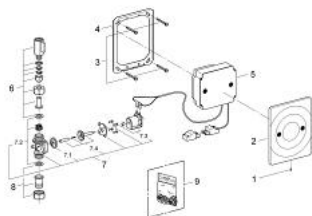

37 005 L00 **SURF DISPOZITIV ELECTRONIC CU INFRA-ROȘU**

DESCRIEREA PRODUSULUI

- Colour: alb

37 005 L00 SURF DISPOZITIV ELECTRONIC CU INFRA-ROȘU

PIESE DE SCHIMB , ianuarie 1995 – now

- 1: șurub (Spare part-nr. 43094000)
- 2: Placă de acționare (Spare part-nr. 43188L00)
- 3: Set de fixare (Spare part-nr. 43095000)
- 4: Cadru de montaj (Spare part-nr. 43209000)
- 5: Unitate de comanda cu infra-roșu (Spare part-nr. 43669000)
- 6: Ventil de oprire (Spare part-nr. 43595000)
- 7: Ventil electromagnetic (Spare part-nr. 43828000)
- 7.1: Membrană (Spare part-nr. 43809000)
- 7.2: Filtru impurități (Spare part-nr. 4365500M)
- 8: Racord cu șurub (Spare part-nr. 43263000)
- 9: Set sigilii (Spare part-nr. 43721000)