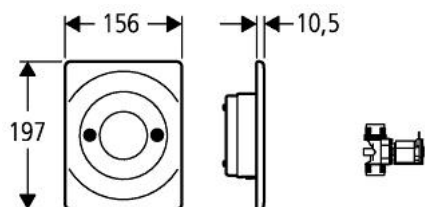

37 005 L00 **SURF DISPOZITIV ELECTRONIC CU INFRA-ROȘU**

DESCRIEREA PRODUSULUI

- Colour: alb

37 005 L00 SURF DISPOZITIV ELECTRONIC CU INFRA-ROȘU

PIESE DE SCHIMB , ianuarie 1995 – now

- 1: șurub (Spare part-nr. 43094000)
- 2: Placă de acționare (Spare part-nr. 43188L00)
- 3: Set de fixare (Spare part-nr. 43095000)
- 4: Cadru de montaj (Spare part-nr. 43209000)
- 5: Unitate de comanda cu infra-roșu (Spare part-nr. 43669000)
- 6: Ventil de oprire (Spare part-nr. 43595000)
- 7: Ventil electromagnetic (Spare part-nr. 43828000)
- 7.1: Membrană (Spare part-nr. 43809000)
- 7.2: Filtru impurități (Spare part-nr. 4365500M)
- 8: Racord cu șurub (Spare part-nr. 43263000)
- 9: Set sigilii (Spare part-nr. 43721000)