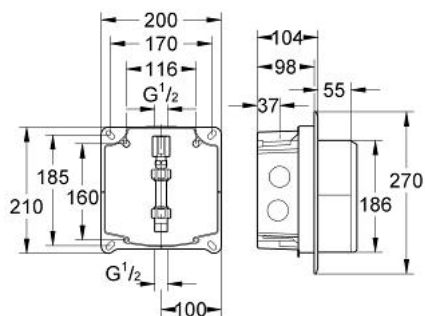

37 006 000 TECTRON SET DE INSTALARE

DESCRIEREA PRODUSULUI

- kit pentru instalarea finală Tectron Surf și Skate
- cutie pentru montaj încastrat 200 x 104 x 210 mm
- bloc de protecție
- kit pentru apă cu ventil de oprire și cot de scurgere
- conexiuni:
- admisie G $\frac{1}{2}$ filet interior
- priză G $\frac{1}{2}$ cu filet exterior
- țevă de alimentare DN 15

37 006 000 TECTRON SET DE INSTALARE

PIESE DE SCHIMB , decembrie 2003 – now

1: cutie de conexiuni-transformatoare (Spare part-nr. 42279000)

2: Oprire alimentare (Spare part-nr. 42226000)

3: Racord cu șurub (Spare part-nr. 43263000)