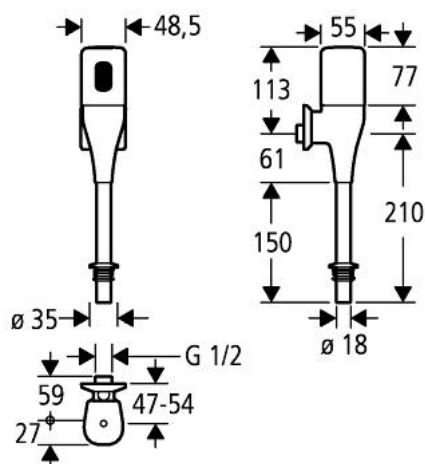

### DESCRIEREA PRODUSULUI

- Colour: cromat
- ½"
- alimentare cu baterie 9 V DC
- certificat CE
- armătură compactă
- fabricat din alamă
- pentru vase de pisoar cu alimentare de sus
- control infra-roșu
- afișarea nivelului bateriei
- timp de curgere ajustabil de la 1 - 10 sec
- valva solenoidă
- cu supapă de oprire integrată, țeavă de scurgere Ø 15 x 300 mm și garnitură de cauciuc
- instalare aparentă
- suprafață GROHE LongLife

### PIESE DE SCHIMB , ianuarie 1995 – now

- 1: Kit de înlocuire (Spare part-nr. 42874000)
- 1.1: Partea superioară a carcasei (Spare part-nr. 43254000)
- 1.1.1: șurub (Spare part-nr. 43098000)
- 1.2: Electronic (Spare part-nr. 43675000)
- 1.3: Baterie (Spare part-nr. 43823000)
- 1.4: Ventil electromagnetic (Spare part-nr. 43841000)
- 1.4.1: Garnitură pentru ventil electromagnetic (Spare part-nr. 43695000)
- 1.4.2: Membrană (Spare part-nr. 43795000)
- 2: Filtru impuritati (Spare part-nr. 43826000)
- 3: Oprire alimentare (Spare part-nr. 43414000)
- 4: piuliță (Spare part-nr. 43304000)
- 4.1: etanșare (Spare part-nr. 4377100M)
- 5: Conductă de spălare pisoar (Spare part-nr. 37010000)
- 5.1: etanșare (Spare part-nr. 4377100M)
- 6: Adaptor pentru pisoar (Spare part-nr. 43818000)
- 7: Cheie (Spare part-nr. 43784000)
- 8: piuliță de fixare (Spare part-nr. 43310000)