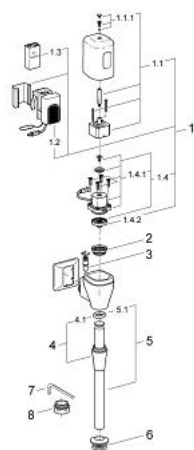

### DESCRIEREA PRODUSULUI

- Colour: cromat
- ½"
- alimentare cu baterie 9 V DC
- certificat CE
- armătură compactă
- fabricat din alamă
- pentru vase de pisoar cu alimentare de sus
- control infra-roșu
- afișarea nivelului bateriei
- timp de curgere ajustabil de la 1 - 10 sec
- valva solenoidă
- cu supapă de oprire integrată, țeavă de scurgere Ø 15 x 300 mm și garnitură de cauciuc
- instalare aparentă
- suprafață GROHE LongLife

### PIESE DE SCHIMB , ianuarie 1995 – now

- 1: Kit de înlocuire (Spare part-nr. 42874000)
- 1.1: Partea superioară a carcasei (Spare part-nr. 43254000)
- 1.1.1: șurub (Spare part-nr. 43098000)
- 1.2: Electronic (Spare part-nr. 43675000)
- 1.3: Baterie (Spare part-nr. 43823000)
- 1.4: Ventil electromagnetic (Spare part-nr. 43841000)
- 1.4.1: Garnitură pentru ventil electromagnetic (Spare part-nr. 43695000)
- 1.4.2: Membrană (Spare part-nr. 43795000)
- 2: Filtru impuritati (Spare part-nr. 43826000)
- 3: Oprire alimentare (Spare part-nr. 43414000)
- 4: piuliță (Spare part-nr. 43304000)
- 4.1: etanșare (Spare part-nr. 4377100M)
- 5: Conductă de spălare pisoar (Spare part-nr. 37010000)
- 5.1: etanșare (Spare part-nr. 4377100M)
- 6: Adaptor pentru pisoar (Spare part-nr. 43818000)
- 7: Cheie (Spare part-nr. 43784000)
- 8: piuliță de fixare (Spare part-nr. 43310000)