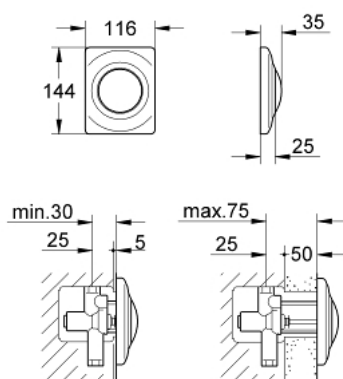

37 018 000 SURF PLACĂ DE ACȚIONARE

DESCRIEREA PRODUSULUI

- Colour: cromat
- 116 x 144 mm
- cu buton de acționare
- suprafață GROHE LongLife

37 018 000 SURF PLACĂ DE ACȚIONARE

PIESE DE SCHIMB , ianuarie 1995 – now

1: Arc, 5 buc. (Spare part-nr. 4309700M)

2: Tijă de comandă (Spare part-nr. 43038000)

3: Cadru de montaj (Spare part-nr. 43210000)