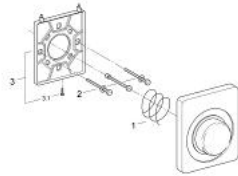

## 37 019 L00 PLACĂ DE ACȚIONARE, INOX

### DESCRIEREA PRODUSULUI

- Colour: alb
- 108 x 126 mm
- cu buton de acționare
- cadru de fixare
- șuruburi ascunse de fixare

## 37 019 L00 **PLACĂ DE ACȚIONARE, INOX**

**PIESE DE SCHIMB** , ianuarie 1995 – now

1: Arc, 5 buc. (Spare part-nr. 4308200M)

2: Tijă de comandă (Spare part-nr. 43038000)

3: Cadru de montaj (Spare part-nr. 43204000)