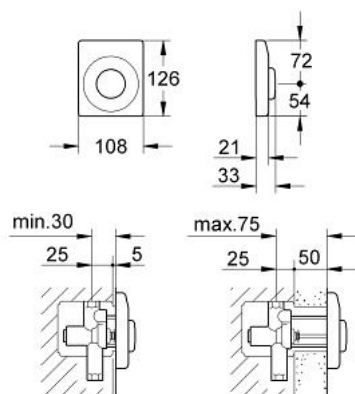

## 37 019 L00 PLACĂ DE ACȚIONARE, INOX

### DESCRIEREA PRODUSULUI

- Colour: alb
- 108 x 126 mm
- cu buton de acționare
- cadru de fixare
- șuruburi ascunse de fixare

## 37 019 L00 **PLACĂ DE ACȚIONARE, INOX**

**PIESE DE SCHIMB** , ianuarie 1995 – now

1: Arc, 5 buc. (Spare part-nr. 4308200M)

2: Tijă de comandă (Spare part-nr. 43038000)

3: Cadru de montaj (Spare part-nr. 43204000)

3.1: șurub, 2 buc. (Spare part-nr. 4302900M)