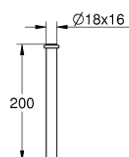

### DESCRIEREA PRODUSULUI

- Colour: cromat
- Ø 18 mm
- 200 mm lungime
- alamă
- suprafață cromată
- drept

Pure Freude  
an Wasser