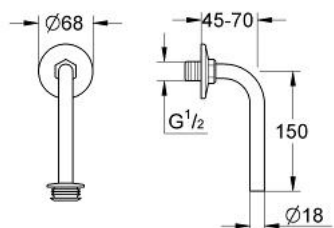

## 37 045 000 SET DE ALIMENTARE 1/2"

### DESCRIEREA PRODUSULUI

- Colour: cromat
- pentru vase de pisoar cu alimentare de sus
- suprafață GROHE LongLife

37 045 000 **SET DE ALIMENTARE 1/2"**

**PIESE DE SCHIMB** , iulie 2008 – now

1: Adaptor pentru pisoar (Spare part-nr. 43818000)