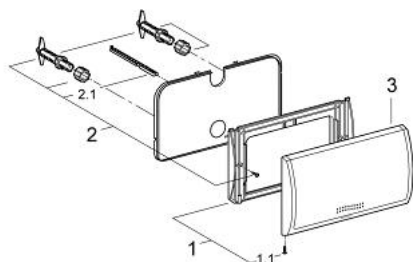

37 053 P00 CLASSIC PLACĂ DE ACȚIONARE

DESCRIEREA PRODUSULUI

- Colour: matt chrome
- 330 x 190 mm
- fabricat din ABS
- finisaj GROHE LongLife

37 053 P00 CLASSIC PLACĂ DE ACȚIONARE

PIESE DE SCHIMB , ianuarie 1995 – now

1: Cadru de montaj (Spare part-nr. 43199000)

1.1: șurub, 2 buc. (Spare part-nr. 4302900M)

2: acționare (Spare part-nr. 43520000)

2.1: Pivot de acționare (Spare part-nr. 43546000)

3: placă de acționare si Carcasă (Spare part-nr. 42259000)

3: placă de acționare si Carcasă (Spare part-nr. 42259P00)

3: placă de acționare si Carcasă (Spare part-nr. 42259SH0)