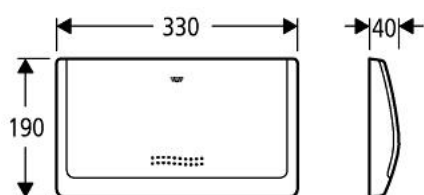

37 053 P00 CLASSIC PLACĂ DE ACȚIONARE

DESCRIEREA PRODUSULUI

- Colour: matt chrome
- 330 x 190 mm
- fabricat din ABS
- finisaj GROHE LongLife

37 053 P00 CLASSIC PLACĂ DE ACȚIONARE

PIESE DE SCHIMB , ianuarie 1995 – now