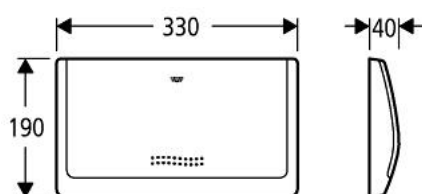

37 053 SH0 CLASSIC PLACĂ DE ACȚIONARE

DESCRIEREA PRODUSULUI

- Colour: alpine white
- 330 x 190 mm
- fabricat din ABS
- finisaj GROHE LongLife

37 053 SH0 CLASSIC PLACĂ DE ACȚIONARE

PIESE DE SCHIMB , ianuarie 1995 – now