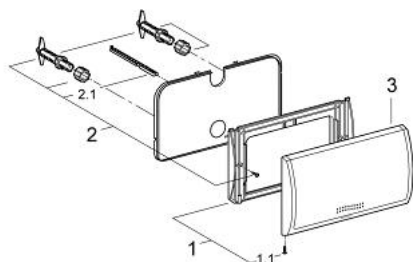

37 053 SH0 CLASSIC PLACĂ DE ACȚIONARE

DESCRIEREA PRODUSULUI

- Colour: alpine white
- 330 x 190 mm
- fabricat din ABS
- finisaj GROHE LongLife

37 053 SH0 CLASSIC PLACĂ DE ACȚIONARE

PIESE DE SCHIMB , ianuarie 1995 – now

1: Cadru de montaj (Spare part-nr. 43199000)

1.1: șurub, 2 buc. (Spare part-nr. 4302900M)

2: acționare (Spare part-nr. 43520000)

2.1: Pivot de acționare (Spare part-nr. 43546000)

3: placă de acționare si Carcasă (Spare part-nr. 42259000)

3: placă de acționare si Carcasă (Spare part-nr. 42259P00)

3: placă de acționare si Carcasă (Spare part-nr. 42259SH0)