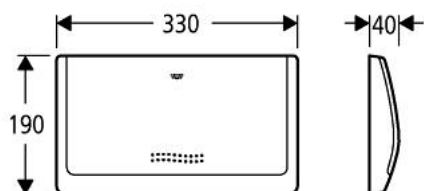

37 053 SP0 CLASSIC PLACĂ DE ACȚIONARE

DESCRIEREA PRODUSULUI

- 330 x 190 mm
- fabricat din ABS

37 053 SP0 CLASSIC PLACĂ DE ACȚIONARE

PIESE DE SCHIMB , ianuarie 1995 – now

1: Cadru de montaj (Spare part-nr. 43199000)

1.1: șurub, 2 buc. (Spare part-nr. 4302900M)

2: acționare (Spare part-nr. 43520000)

2.1: Pivot de acționare (Spare part-nr. 43546000)

3: placă de acționare si Carcasă (Spare part-nr. 42259000)

3: placă de acționare si Carcasă (Spare part-nr. 42259P00)

3: placă de acționare si Carcasă (Spare part-nr. 42259SH0)