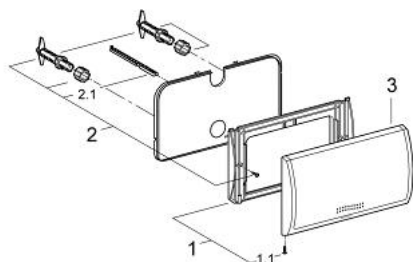

37 053 SP0 CLASSIC PLACĂ DE ACȚIONARE

DESCRIEREA PRODUSULUI

- 330 x 190 mm
- fabricat din ABS

37 053 SP0 CLASSIC PLACĂ DE ACȚIONARE

PIESE DE SCHIMB , ianuarie 1995 – now

1: Cadru de montaj (Spare part-nr. 43199000)

1.1: șurub, 2 buc. (Spare part-nr. 4302900M)

2: acționare (Spare part-nr. 43520000)

2.1: Pivot de acționare (Spare part-nr. 43546000)

3: placă de acționare si Carcasă (Spare part-nr. 42259000)

3: placă de acționare si Carcasă (Spare part-nr. 42259P00)

3: placă de acționare si Carcasă (Spare part-nr. 42259SH0)