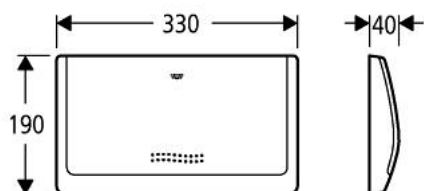

37 053 UC0 CLASSIC PLACĂ DE ACȚIONARE

DESCRIEREA PRODUSULUI

- 330 x 190 mm
- fabricat din ABS

37 053 UC0 CLASSIC PLACĂ DE ACȚIONARE

PIESE DE SCHIMB , ianuarie 1995 – now

1: Cadru de montaj (Spare part-nr. 43199000)

1.1: șurub, 2 buc. (Spare part-nr. 4302900M)

2: acționare (Spare part-nr. 43520000)

2.1: Pivot de acționare (Spare part-nr. 43546000)

3: placă de acționare si Carcasă (Spare part-nr. 42259000)

3: placă de acționare si Carcasă (Spare part-nr. 42259P00)

3: placă de acționare si Carcasă (Spare part-nr. 42259SH0)