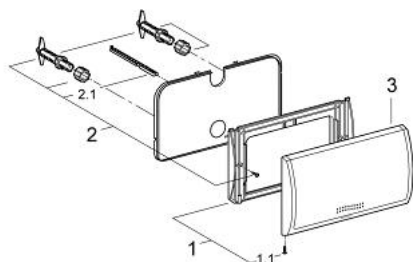

37 053 UC0 CLASSIC PLACĂ DE ACȚIONARE

DESCRIEREA PRODUSULUI

- 330 x 190 mm
- fabricat din ABS

37 053 UC0 CLASSIC PLACĂ DE ACȚIONARE

PIESE DE SCHIMB , ianuarie 1995 – now

1: Cadru de montaj (Spare part-nr. 43199000)

1.1: șurub, 2 buc. (Spare part-nr. 4302900M)

2: acționare (Spare part-nr. 43520000)

2.1: Pivot de acționare (Spare part-nr. 43546000)

3: placă de acționare si Carcasă (Spare part-nr. 42259000)

3: placă de acționare si Carcasă (Spare part-nr. 42259P00)

3: placă de acționare si Carcasă (Spare part-nr. 42259SH0)