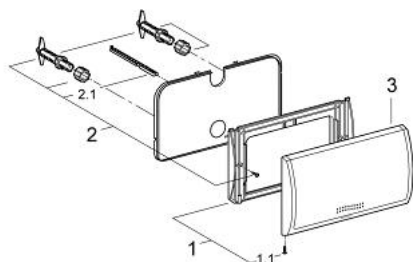

37 053 X00 CLASSIC PLACĂ DE ACȚIONARE

DESCRIEREA PRODUSULUI

- 330 x 190 mm
- fabricat din ABS

37 053 X00 CLASSIC PLACĂ DE ACȚIONARE

PIESE DE SCHIMB , ianuarie 1995 – now

1: Cadru de montaj (Spare part-nr. 43199000)

1.1: șurub, 2 buc. (Spare part-nr. 4302900M)

2: acționare (Spare part-nr. 43520000)

2.1: Pivot de acționare (Spare part-nr. 43546000)

3: placă de acționare si Carcasă (Spare part-nr. 42259000)

3: placă de acționare si Carcasă (Spare part-nr. 42259P00)

3: placă de acționare si Carcasă (Spare part-nr. 42259SH0)