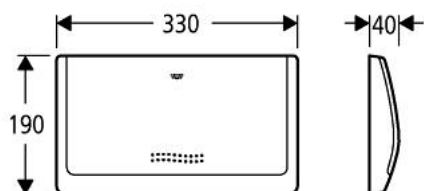

37 053 X00 CLASSIC PLACĂ DE ACȚIONARE

DESCRIEREA PRODUSULUI

- 330 x 190 mm
- fabricat din ABS

37 053 X00 CLASSIC PLACĂ DE ACȚIONARE

PIESE DE SCHIMB , ianuarie 1995 – now

1: Cadru de montaj (Spare part-nr. 43199000)

1.1: șurub, 2 buc. (Spare part-nr. 4302900M)

2: acționare (Spare part-nr. 43520000)

2.1: Pivot de acționare (Spare part-nr. 43546000)

3: placă de acționare si Carcasă (Spare part-nr. 42259000)

3: placă de acționare si Carcasă (Spare part-nr. 42259P00)

3: placă de acționare si Carcasă (Spare part-nr. 42259SH0)