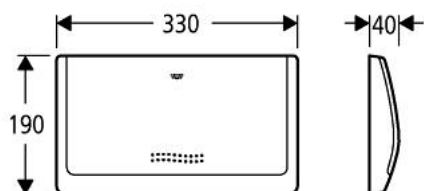

37 053 Z00 CLASSIC PLACĂ DE ACȚIONARE

DESCRIEREA PRODUSULUI

- Colour: eurobrass
- 330 x 190 mm
- fabricat din ABS

37 053 Z00 CLASSIC PLACĂ DE ACȚIONARE

PIESE DE SCHIMB , ianuarie 1995 – now

1: Cadru de montaj (Spare part-nr. 43199000)

1.1: șurub, 2 buc. (Spare part-nr. 4302900M)

2: acționare (Spare part-nr. 43520000)

2.1: Pivot de acționare (Spare part-nr. 43546000)

3: placă de acționare si Carcasă (Spare part-nr. 42259000)

3: placă de acționare si Carcasă (Spare part-nr. 42259P00)

3: placă de acționare si Carcasă (Spare part-nr. 42259SH0)