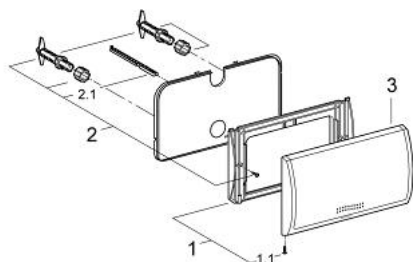

37 053 Z00 CLASSIC PLACĂ DE ACȚIONARE

DESCRIEREA PRODUSULUI

- Colour: eurobrass
- 330 x 190 mm
- fabricat din ABS

37 053 Z00 CLASSIC PLACĂ DE ACȚIONARE

PIESE DE SCHIMB , ianuarie 1995 – now

1: Cadru de montaj (Spare part-nr. 43199000)

1.1: șurub, 2 buc. (Spare part-nr. 4302900M)

2: acționare (Spare part-nr. 43520000)

2.1: Pivot de acționare (Spare part-nr. 43546000)

3: placă de acționare si Carcasă (Spare part-nr. 42259000)

3: placă de acționare si Carcasă (Spare part-nr. 42259P00)

3: placă de acționare si Carcasă (Spare part-nr. 42259SH0)