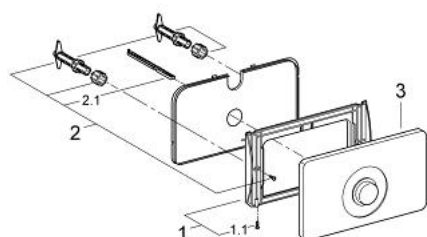

37 057 000 PLACĂ DE ACȚIONARE, INOX

DESCRIEREA PRODUSULUI

- Colour: cromat
- 330 x 190 mm
- clapetă de acționare
- cadru de fixare
- șuruburi ascunse de fixare

37 057 000 **PLACĂ DE ACȚIONARE, INOX**

PIESE DE SCHIMB , ianuarie 1995 – now

1: Cadru de montaj (Spare part-nr. 43205000)

1.1: șurub, 2 buc. (Spare part-nr. 4302900M)

2: acționare (Spare part-nr. 43520000)

2.1: Pivot de acționare (Spare part-nr. 43546000)

3: placă și buton de acționare (Spare part-nr. 42261SD0)