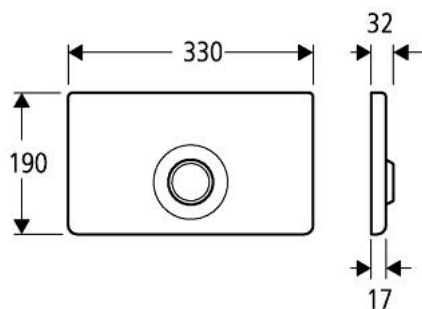

37 057 000 PLACĂ DE ACȚIONARE, INOX

DESCRIEREA PRODUSULUI

- Colour: cromat
- 330 x 190 mm
- clapetă de acționare
- cadru de fixare
- șuruburi ascunse de fixare

37 057 000 **PLACĂ DE ACȚIONARE, INOX**

PIESE DE SCHIMB , ianuarie 1995 – now

1: Cadru de montaj (Spare part-nr. 43205000)

1.1: șurub, 2 buc. (Spare part-nr. 4302900M)

2: acționare (Spare part-nr. 43520000)

2.1: Pivot de acționare (Spare part-nr. 43546000)

3: placă și buton de acționare (Spare part-nr. 42261SD0)