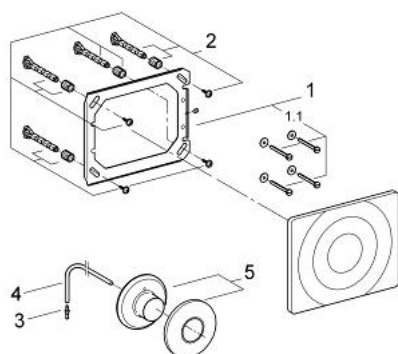

37 059 000 SURF ACȚIONARE PNEUMATICĂ

DESCRIEREA PRODUSULUI

- Colour: cromat
- suprafață GROHE LongLife
- acționare manuală de la distanță
- acționare prin apăsare butonului cu rozetă Ø 100 mm
- instalare verticală și orizontală
- placă de acționare Surf 156 x 197 mm
- furtun pneumatic 1.50 m

37 059 000 SURF ACȚIONARE PNEUMATICĂ

PIESE DE SCHIMB , ianuarie 2006 – now

1: Cadru de montaj (Spare part-nr. 43215000)

1.1: Set de fixare (Spare part-nr. 4308500M)

2: Set de fixare (Spare part-nr. 4215800M)