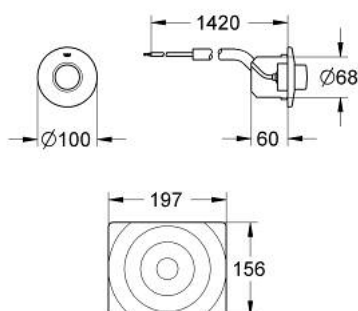

37 059 000 SURF ACȚIONARE PNEUMATICĂ

DESCRIEREA PRODUSULUI

- Colour: cromat
- suprafață GROHE LongLife
- acționare manuală de la distanță
- acționare prin apăsare butonului cu rozetă Ø 100 mm
- instalare verticală și orizontală
- placă de acționare Surf 156 x 197 mm
- furtun pneumatic 1.50 m

37 059 000 SURF ACȚIONARE PNEUMATICĂ

PIESE DE SCHIMB , ianuarie 2006 – now

1: Cadru de montaj (Spare part-nr. 43215000)

1.1: Set de fixare (Spare part-nr. 4308500M)

2: Set de fixare (Spare part-nr. 4215800M)