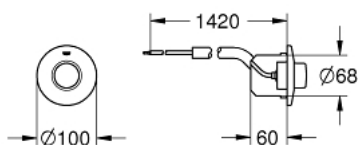

37 060 000 ACȚIONARE PNEUMATICĂ

DESCRIEREA PRODUSULUI

- Colour: cromat
- suprafață GROHE LongLife
- acționare prin apăsare butonului cu rozetă Ø 100 mm
- furtun pneumatic 1.50 m
- fără placă de acționare