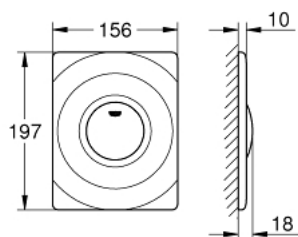

## 37 063 K00 SURF PLACĂ DE ACȚIONARE

### DESCRIEREA PRODUSULUI

- Colour: black
- 156 x 197 mm
- activare manuală
- clapetă de acționare
- fabricat din ABS
- instalare verticală și orizontală