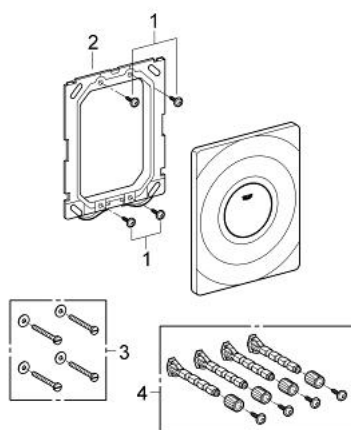

## 37 063 K00 SURF PLACĂ DE ACȚIONARE

### DESCRIEREA PRODUSULUI

- Colour: black
- 156 x 197 mm
- activare manuală
- clapetă de acționare
- fabricat din ABS
- instalare verticală și orizontală

## 37 063 K00 SURF PLACĂ DE ACȚIONARE

**PIESE DE SCHIMB** , septembrie 1995 – now

1: Set de fixare (Spare part-nr. 4215800M)

2: Cadru de montaj (Spare part-nr. 43207000)

3: Set de fixare (Spare part-nr. 4308500M)\*