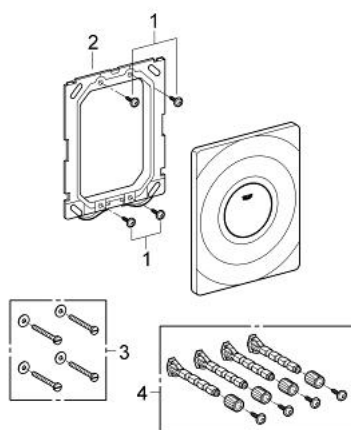

37 063 L00 SURF PLACĂ DE ACȚIONARE

DESCRIEREA PRODUSULUI

- Colour: alb
- 156 x 197 mm
- activare manuală
- clapetă de acționare
- fabricat din ABS
- instalare verticală și orizontală

37 063 L00 SURF PLACĂ DE ACȚIONARE

PIESE DE SCHIMB , septembrie 1995 – now

1: Set de fixare (Spare part-nr. 4215800M)

2: Cadru de montaj (Spare part-nr. 43207000)

3: Set de fixare (Spare part-nr. 4308500M)*

* Optional accessories