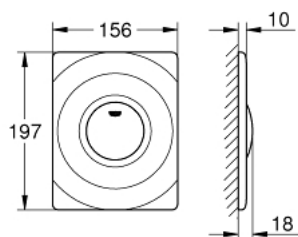

37 063 L00 SURF PLACĂ DE ACȚIONARE

DESCRIEREA PRODUSULUI

- Colour: alb
- 156 x 197 mm
- activare manuală
- clapetă de acționare
- fabricat din ABS
- instalare verticală și orizontală

37 063 L00 SURF PLACĂ DE ACȚIONARE