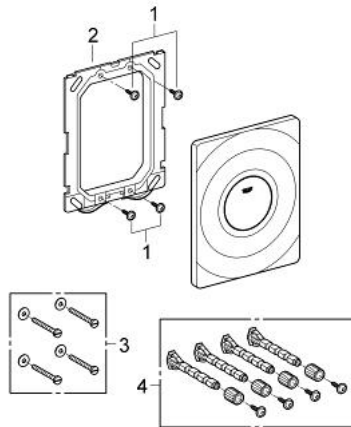

37 063 P00 SURF PLACĂ DE ACȚIONARE

DESCRIEREA PRODUSULUI

- Colour: matt chrome
- 156 x 197 mm
- activare manuală
- clapetă de acționare
- fabricat din ABS
- instalare verticală și orizontală

37 063 P00 SURF PLACĂ DE ACȚIONARE

PIESE DE SCHIMB , septembrie 1995 – now

1: Set de fixare (Spare part-nr. 4215800M)

2: Cadru de montaj (Spare part-nr. 43207000)

3: Set de fixare (Spare part-nr. 4308500M)