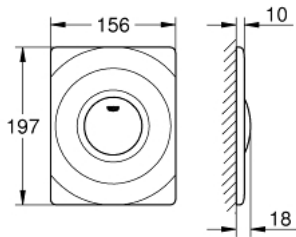

37 063 P00 SURF PLACĂ DE ACȚIONARE

DESCRIEREA PRODUSULUI

- Colour: matt chrome
- 156 x 197 mm
- activare manuală
- clapetă de acționare
- fabricat din ABS
- instalare verticală și orizontală

37 063 P00 SURF PLACĂ DE ACȚIONARE

PIESE DE SCHIMB , septembrie 1995 – now

1: Set de fixare (Spare part-nr. 4215800M)

2: Cadru de montaj (Spare part-nr. 43207000)

3: Set de fixare (Spare part-nr. 4308500M)