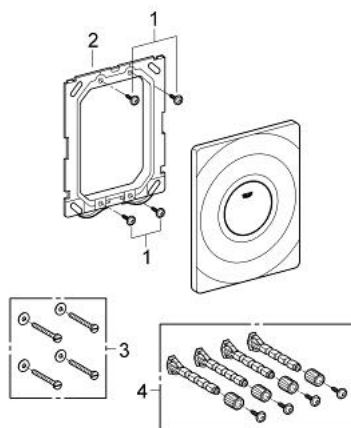

## 37 063 SH0 SURF PLACĂ DE ACȚIONARE

### DESCRIEREA PRODUSULUI

- Colour: alpine white
- instalare verticală
- 156 x 197 mm
- activare manuală
- clapetă de acționare
- fabricat din ABS
- finisaj GROHE LongLife

## 37 063 SH0 SURF PLACĂ DE ACȚIONARE

**PIESE DE SCHIMB** , martie 2013 – now

1: șurub (Spare part-nr. 6636200M)

2: Cadru de montaj (Spare part-nr. 43207000)

3: Set de fixare (Spare part-nr. 4308500M)\*

4: Set de fixare (Spare part-nr. 4215800M)\*