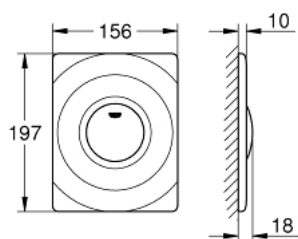

### DESCRIEREA PRODUSULUI

- Colour: alpine white
- instalare verticală
- 156 x 197 mm
- activare manuală
- clapetă de acționare
- fabricat din ABS
- finisaj GROHE LongLife