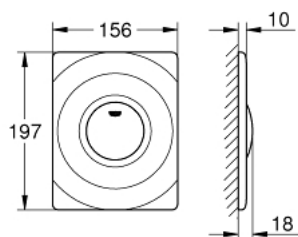

37 063 SP0 SURF PLACĂ DE ACȚIONARE

DESCRIEREA PRODUSULUI

- 156 x 197 mm
- activare manuală
- clapetă de acționare
- fabricat din ABS
- instalare verticală și orizontală

37 063 SP0 SURF PLACĂ DE ACȚIONARE