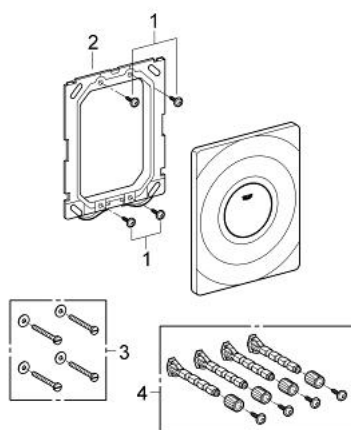

37 063 SP0 SURF PLACĂ DE ACȚIONARE

DESCRIEREA PRODUSULUI

- 156 x 197 mm
- activare manuală
- clapetă de acționare
- fabricat din ABS
- instalare verticală și orizontală

37 063 SP0 SURF PLACĂ DE ACȚIONARE

PIESE DE SCHIMB , septembrie 1995 – now

1: Set de fixare (Spare part-nr. 4215800M)

2: Cadru de montaj (Spare part-nr. 43207000)

3: Set de fixare (Spare part-nr. 4308500M)*

* Optional accessories