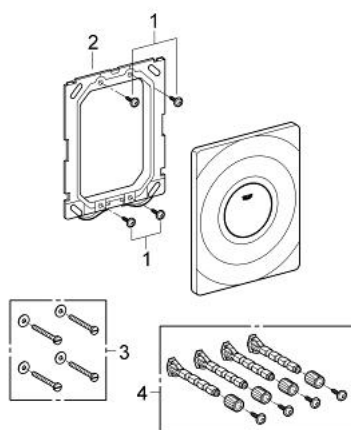

37 063 UC0 SURF PLACĂ DE ACȚIONARE

DESCRIEREA PRODUSULUI

- 156 x 197 mm
- activare manuală
- clapetă de acționare
- fabricat din ABS
- instalare verticală și orizontală

37 063 UC0 SURF PLACĂ DE ACȚIONARE

PIESE DE SCHIMB , iulie 1996 – now

- 1: Set de fixare (Spare part-nr. 4215800M)
- 2: Cadru de montaj (Spare part-nr. 43207000)
- 3: Set de fixare (Spare part-nr. 4308500M)*

* Optional accessories