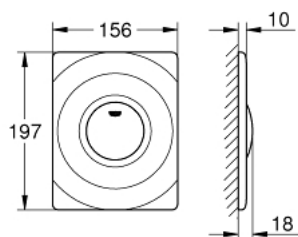

37 063 UC0 SURF PLACĂ DE ACȚIONARE

DESCRIEREA PRODUSULUI

- 156 x 197 mm
- activare manuală
- clapetă de acționare
- fabricat din ABS
- instalare verticală și orizontală

37 063 UC0 SURF PLACĂ DE ACȚIONARE