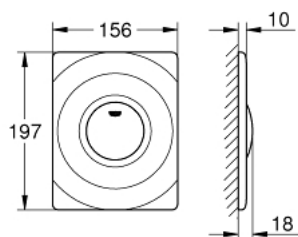

37 063 X00 SURF PLACĂ DE ACȚIONARE

DESCRIEREA PRODUSULUI

- 156 x 197 mm
- activare manuală
- clapetă de acționare
- fabricat din ABS
- instalare verticală și orizontală

37 063 X00 SURF PLACĂ DE ACȚIONARE