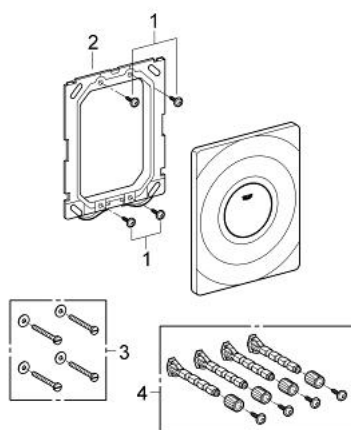

37 063 X00 SURF PLACĂ DE ACȚIONARE

DESCRIEREA PRODUSULUI

- 156 x 197 mm
- activare manuală
- clapetă de acționare
- fabricat din ABS
- instalare verticală și orizontală

37 063 X00 SURF PLACĂ DE ACȚIONARE

PIESE DE SCHIMB , septembrie 1995 – now

1: Set de fixare (Spare part-nr. 4215800M)

2: Cadru de montaj (Spare part-nr. 43207000)

3: Set de fixare (Spare part-nr. 4308500M)*

* Optional accessories