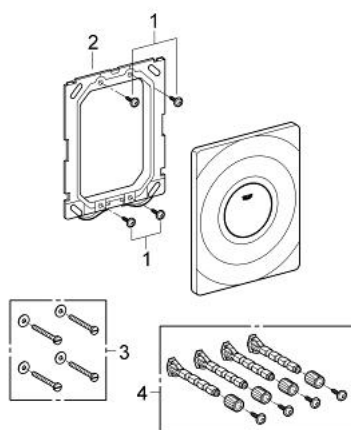

37 063 Z00 SURF PLACĂ DE ACȚIONARE

DESCRIEREA PRODUSULUI

- Colour: eurobrass
- 156 x 197 mm
- activare manuală
- clapetă de acționare
- fabricat din ABS
- instalare verticală și orizontală

37 063 Z00 SURF PLACĂ DE ACȚIONARE

PIESE DE SCHIMB , august 2000 – now

1: Set de fixare (Spare part-nr. 4215800M)

2: Cadru de montaj (Spare part-nr. 43207000)

3: Set de fixare (Spare part-nr. 4308500M)*

* Optional accessories