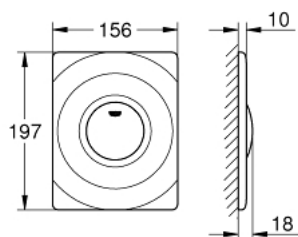

37 063 Z00 SURF PLACĂ DE ACȚIONARE

DESCRIEREA PRODUSULUI

- Colour: eurobrass
- 156 x 197 mm
- activare manuală
- clapetă de acționare
- fabricat din ABS
- instalare verticală și orizontală

37 063 Z00 SURF PLACĂ DE ACȚIONARE