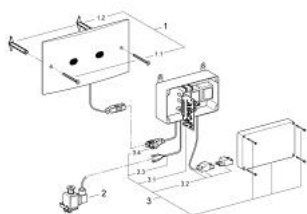

37 064 000 DISPOZITIV ELECTRONIC CU INFRA-ROȘU

DESCRIEREA PRODUSULUI

- Colour: oțel inoxidabil
- instalare îngropată
- cu placă de acționare din oțel inoxidabil 330 x 180 mm
- control infra-roșu
- cu șuruburi strânse
- panou comandă pentru instalare externă
- voltaj de operare 230 V AC, 50 Hz, 33.5 VA
- magnet de ridicare
- cablu de conectare de 2 m

37 064 000 DISPOZITIV ELECTRONIC CU INFRA-ROȘU

PIESE DE SCHIMB , septembrie 1995 – now

1: placă de compensare (Spare part-nr. 43001000)

1.1: șurub, 2 buc. (Spare part-nr. 4350100M)

1.2: șurub (Spare part-nr. 43530000)

2: Magnet de ridicare (Spare part-nr. 43471000)

3: IR Unitate de comandă pentru rezervoare de apă (Spare part-nr. 42750000)

3.1: înserati Cardul (Spare part-nr. 42804000)

3.2: Cablu de transmisie (Spare part-nr. 43677000)