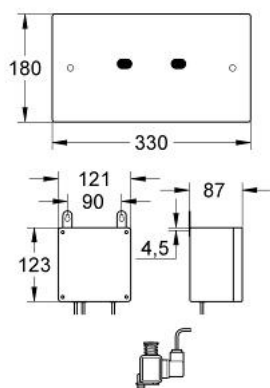

37 064 000 DISPOZITIV ELECTRONIC CU INFRA-ROȘU

DESCRIEREA PRODUSULUI

- Colour: oțel inoxidabil
- instalare îngropată
- cu placă de acționare din oțel inoxidabil 330 x 180 mm
- control infra-roșu
- cu șuruburi strânse
- panou comandă pentru instalare externă
- voltaj de operare 230 V AC, 50 Hz, 33.5 VA
- magnet de ridicare
- cablu de conectare de 2 m

2: Magnet de ridicare (Spare part-nr. 43471000)

3: IR Unitate de comandă pentru rezervoare de apă (Spare part-nr. 42750000)

3.1: înserati Cardul (Spare part-nr. 42804000)

3.2: Cablu de transmisie (Spare part-nr. 43677000)