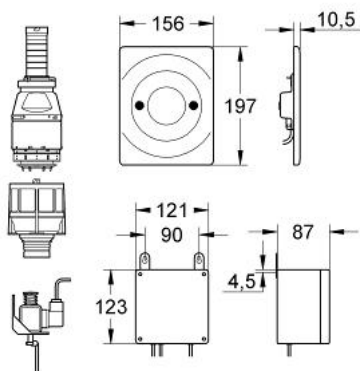

37 066 000 DISPOZITIV ELECTRONIC CU INFRA-ROȘU

DESCRIEREA PRODUSULUI

- Colour: cromat
- instalare îngropată
- cu placă de acționare din alamă 156 x 197 mm
- control infra-roșu
- magnet de ridicare
- panou comandă pentru instalare externă
- voltaj de operare 230 V AC, 50 Hz, 33.5 VA
- cablu de conectare de 2 m
- suprafață GROHE LongLife

37 066 000 DISPOZITIV ELECTRONIC CU INFRA-ROȘU

PIESE DE SCHIMB , septembrie 1995 – now

1: placă de compensare (Spare part-nr. 43003000)

1.1: șurub (Spare part-nr. 43094000)

1.2: Cadru de montaj (Spare part-nr. 43215000)

1.2.1: Set de fixare (Spare part-nr. 4308500M)

2: Magnet de ridicare (Spare part-nr. 42745000)

2.1: Trecere (Spare part-nr. 42908000)

3: IR Unitate de comandă pentru rezervoare de apă (Spare part-nr. 42750000)

3.1: înserati Cardul (Spare part-nr. 42804000)

3.2: Cablu de transmisie (Spare part-nr. 43677000)

3.3: Cablu pentru Ventil electromagnetic (Spare part-nr. 43621000)

3.4: Cablu de transmisie (Spare part-nr. 43641000)