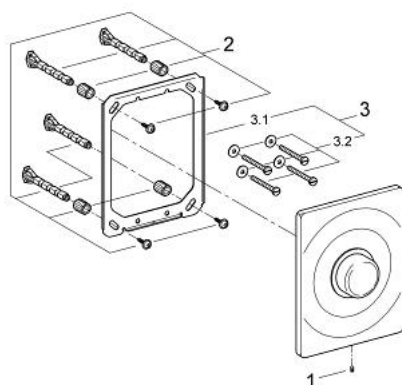

### DESCRIEREA PRODUSULUI

- Colour: cromat
- instalare verticală
- 156 x 197 mm
- pentru rezervor îngropat 6 l
- alamă
- clapetă de acționare
- cadru de fixare
- șuruburi ascunse de fixare
- GROHE EcoJoy tehnologie pentru reducerea consumului de apă

## 37 067 000 SURF PLACĂ DE ACȚIONARE

**PIESE DE SCHIMB** , septembrie 1995 – now

1: șurub (Spare part-nr. 43094000)

2: Set de fixare (Spare part-nr. 4215800M)

3: Cadru de montaj (Spare part-nr. 43215000)

3.1: Set de fixare (Spare part-nr. 4308500M)