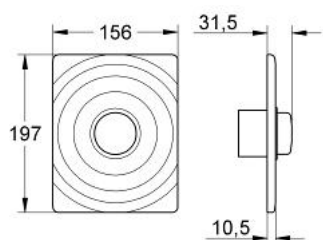

### DESCRIEREA PRODUSULUI

- Colour: cromat
- instalare verticală
- 156 x 197 mm
- pentru rezervor îngropat 6 l
- alamă
- clapetă de acționare
- cadru de fixare
- șuruburi ascunse de fixare
- GROHE EcoJoy tehnologie pentru reducerea consumului de apă