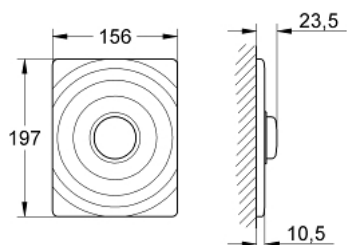

37 069 000 SURF PLACĂ DE ACȚIONARE

DESCRIEREA PRODUSULUI

- Colour: cromat
- instalare verticală
- 156 x 197 mm
- pentru valva de descărcare îngropată 6 - 9 l
- alamă
- clapetă de acționare
- cadru de fixare
- șuruburi ascunse de fixare
- suprafață GROHE LongLife

37 069 000 SURF PLACĂ DE ACȚIONARE

PIESE DE SCHIMB , iulie 2008 – now

1: Cadru de montaj (Spare part-nr. 43215000)

1.1: Set de fixare (Spare part-nr. 4308500M)

2: Tijă de comandă (Spare part-nr. 43067000)