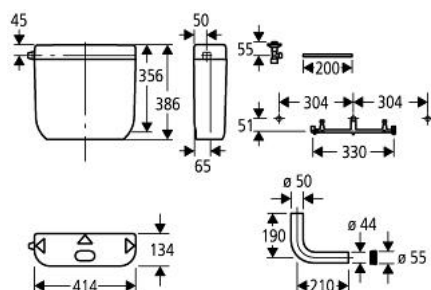

37 075 SH0 DALLUX REZERVOR DE APĂ PENTRU WC

DESCRIEREA PRODUSULUI

- Colour: alpine white
- ajustabil între 6 - 9 l
- instalare aparentă
- ciclu de spălare alternativ
- țeavă de descărcare ascunsă
- servo acționare
- nivel scăzut
- fabricat din ABS
- sarcină grea, robinet securizat
- zgomot redus (grupa I în conformitate cu Specificațiile de Zgomot Germane)
- izolat împotriva condensului
- ventil în unghi ½"
- țeavă de cupru
- modelul de montare
- cot țeavă de spălare
- WC conector alimentare

37 075 SH0 DALLUX REZERVOR DE APĂ PENTRU WC

PIESE DE SCHIMB , ianuarie 1995 – now

- 1: Buton (Spare part-nr. 43466SH0)
 - 2: Fișa de conectare (Spare part-nr. 43502SH0)
 - 3: Vană de umplere (Spare part-nr. 37095000)
 - 3.1: Braț (Spare part-nr. 43734000)
 - 3.1.1: etanșare (Spare part-nr. 4377000M)
 - 3.2: Cap de ventil (Spare part-nr. 43536000)
 - 3.3: Membrană (Spare part-nr. 4375800M)
 - 3.4: piuliță olandeză (Spare part-nr. 43735000)
 - 3.5: FLOTOR Ventil, 5 buc. (Spare part-nr. 4379100M)
 - 3.6: Set sigilii (Spare part-nr. 43722000)*
 - 4: Supapă de golire (Spare part-nr. 43490000)
 - 4.1: Piston de evacuare (Spare part-nr. 43544000)
 - 4.1.1: etanșare (Spare part-nr. 43808000)
 - 5: Set montare (Spare part-nr. 43259SH0)
 - 6: Conductă de spălare (Spare part-nr. 37101SH0)
 - 7: Conector (Spare part-nr. 37119000)
 - 8: Robinet cu ventil de colț (Spare part-nr. 43819000)
 - 9: Șablon pentru montare (Spare part-nr. 43514000)
- * Optional accessories