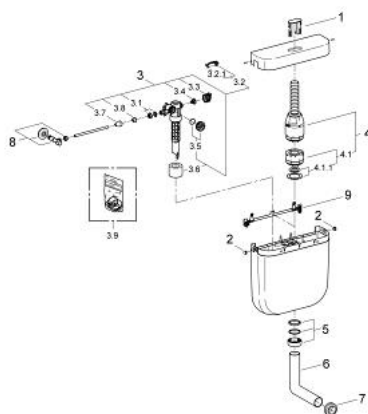

37 075 SH0 DALLUX REZERVOR DE APĂ PENTRU WC

DESCRIEREA PRODUSULUI

- Colour: alpine white
- ajustabil între 6 - 9 l
- instalare aparentă
- ciclu de spălare alternativ
- țeavă de descărcare ascunsă
- servo acționare
- nivel scăzut
- fabricat din ABS
- sarcină grea, robinet securizat
- zgomot redus (grupa I în conformitate cu Specificațiile de Zgomot Germane)
- izolat împotriva condensului
- ventil în unghi ½"
- țeavă de cupru
- modelul de montare
- cot țeavă de spălare
- WC conector alimentare

37 075 SH0 DALLUX REZERVOR DE APĂ PENTRU WC

PIESE DE SCHIMB , ianuarie 1995 – now

- 1: Buton (Spare part-nr. 43466SH0)
 - 2: Fișa de conectare (Spare part-nr. 43502SH0)
 - 3: Vană de umplere (Spare part-nr. 37095000)
 - 3.1: Braț (Spare part-nr. 43734000)
 - 3.1.1: etanșare (Spare part-nr. 4377000M)
 - 3.2: Cap de ventil (Spare part-nr. 43536000)
 - 3.3: Membrană (Spare part-nr. 4375800M)
 - 3.4: piuliță olandeză (Spare part-nr. 43735000)
 - 3.5: FLOTOR Ventil, 5 buc. (Spare part-nr. 4379100M)
 - 3.6: Set sigilii (Spare part-nr. 43722000)*
 - 4: Supapă de golire (Spare part-nr. 43490000)
 - 4.1: Piston de evacuare (Spare part-nr. 43544000)
 - 4.1.1: etanșare (Spare part-nr. 43808000)
 - 5: Set montare (Spare part-nr. 43259SH0)
 - 6: Conductă de spălare (Spare part-nr. 37101SH0)
 - 7: Conector (Spare part-nr. 37119000)
 - 8: Robinet cu ventil de colț (Spare part-nr. 43819000)
 - 9: Șablon pentru montare (Spare part-nr. 43514000)
- * Optional accessories