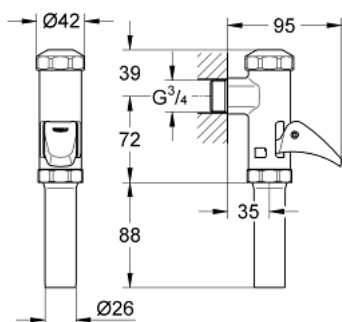

37 141 000 DAL-SUPAPĂ DE CURGERE COMPLET AUTOMATĂ PENTRU WC

DESCRIEREA PRODUSULUI

- Colour: cromat
- 3/4"
- alamă
- suprafață GROHE LongLife
- pentru vase cu clătire profundă sau superficială
- with automatic flow rate
- presiune debit 1.2 - 5.0 bar
- zgomot redus (grupa II în conformitate cu Specificațiile de Zgomot Germane)

37 141 000 DAL-SUPAPĂ DE CURGERE COMPLET AUTOMATĂ PENTRU WC

PIESE DE SCHIMB , mai 2006 – now

1: capac de protecție (Spare part-nr. 43104000)

2: Piston (Spare part-nr. 43447000)

2.1: Manșon (Spare part-nr. 4376400M)

3: Braț (Spare part-nr. 43056000)

4: Orificiu de scurgere (Spare part-nr. 43318000)

5: Manșon (Spare part-nr. 43453000)

6: Set sigilii (Spare part-nr. 43707000)*

* Optional accessories