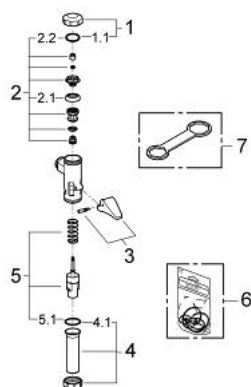

### DESCRIEREA PRODUSULUI

- Colour: cromat
- pentru utilizare cu apă de mare
- instalare aparentă
- ¾"
- presiune debit 1.2 - 5.0 bar
- pentru vase cu clătire profundă sau superficială
- cu reglare automată a debitului
- zgomot redus (grupa II în conformitate cu Specificațiile de Zgomot Germane)
- alamă
- suprafață GROHE LongLife

### PIESE DE SCHIMB , septembrie 1995 – now

- 1: capac de protecție (Spare part-nr. 43104000)
  - 1.1: etanșare (Spare part-nr. 4374700M)
  - 2: Piston (Spare part-nr. 43447000)
  - 2.1: Manșon (Spare part-nr. 4376400M)
  - 3: Braț (Spare part-nr. 43056000)
  - 4: Orificiu de scurgere (Spare part-nr. 43318000)
  - 4.1: etanșare (Spare part-nr. 4375300M)
  - 5: Manșon (Spare part-nr. 43453000)
  - 5.1: etanșare (Spare part-nr. 4375300M)
  - 6: Set sigilii (Spare part-nr. 43707000)\*
  - 7: Cheie (Spare part-nr. 43786000)\*
- \* Optional accessories