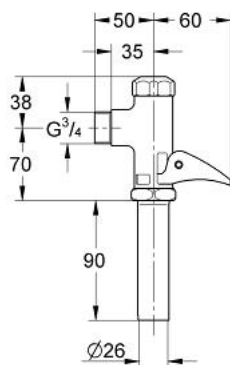

### DESCRIEREA PRODUSULUI

- Colour: cromat
- pentru utilizare cu apă de mare
- instalare aparentă
- ¾"
- presiune debit 1.2 - 5.0 bar
- pentru vase cu clătire profundă sau superficială
- cu reglare automată a debitului
- zgomot redus (grupa II în conformitate cu Specificațiile de Zgomot Germane)
- alamă
- suprafață GROHE LongLife

### PIESE DE SCHIMB , septembrie 1995 – now

- 1: capac de protecție (Spare part-nr. 43104000)
  - 1.1: etanșare (Spare part-nr. 4374700M)
  - 2: Piston (Spare part-nr. 43447000)
  - 2.1: Manșon (Spare part-nr. 4376400M)
  - 3: Braț (Spare part-nr. 43056000)
  - 4: Orificiu de scurgere (Spare part-nr. 43318000)
  - 4.1: etanșare (Spare part-nr. 4375300M)
  - 5: Manșon (Spare part-nr. 43453000)
  - 5.1: etanșare (Spare part-nr. 4375300M)
  - 6: Set sigilii (Spare part-nr. 43707000)\*
  - 7: Cheie (Spare part-nr. 43786000)\*
- \* Optional accessories