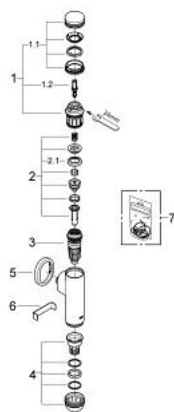

## 37 145 IK0 RONDO A.S. VENTIL DE CURGERE PENTRU WC

### DESCRIEREA PRODUSULUI

- Colour: chrome/black
- instalare aparentă
- 3/4"
- ajustabil între 6 - 9 l
- alamă
- capac de control și conectare la țeava de spălare din plastic
- cu inele stilizate
- presiune debit 1.2 - 5.0 bar
- pentru vase cu clătire profundă sau superficială
- debit ajustabil
- zgomot redus (grupa I în conformitate cu Specificațiile de Zgomot Germane)
- cu șild
- GROHE EcoJoy tehnologie pentru reducerea consumului de apă
- suprafață GROHE LongLife

### PIESE DE SCHIMB , septembrie 1995 – now

- 1: capac de protecție (Spare part-nr. 43247000)
- 1.1: Buton de apăsare (Spare part-nr. 43064000)
- 1.2: Ventil de siguranță (Spare part-nr. 42875000)
- 2: Piston (Spare part-nr. 43451000)
- 2.1: Manșon (Spare part-nr. 4376900M)
- 4: Orificiu de scurgere (Spare part-nr. 43341000)
- 4: Orificiu de ieșire al supapei de reglare a debitului (Spare part-nr. 43407000)
- 5: Șild (Spare part-nr. 43240000)
- 6: Cheie de strangulare (Spare part-nr. 43781000)\*
- 6: Cheie de strangulare (Spare part-nr. 43781000)
- 7: Set sigilii (Spare part-nr. 43740000)\*