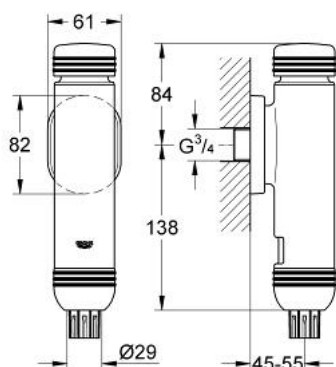

### DESCRIEREA PRODUSULUI

- Colour: chrome/black
- instalare aparentă
- 3/4"
- ajustabil între 6 - 9 l
- alamă
- capac de control și conectare la țeava de spălare din plastic
- cu inele stilizate
- presiune debit 1.2 - 5.0 bar
- pentru vase cu clătire profundă sau superficială
- debit ajustabil
- zgomot redus (grupa I în conformitate cu Specificațiile de Zgomot Germane)
- cu șild
- GROHE EcoJoy tehnologie pentru reducerea consumului de apă
- suprafață GROHE LongLife

### PIESE DE SCHIMB , septembrie 1995 – now

- 1: capac de protecție (Spare part-nr. 43247000)
- 1.1: Buton de apăsare (Spare part-nr. 43064000)
- 1.2: Ventil de siguranță (Spare part-nr. 42875000)
- 2: Piston (Spare part-nr. 43451000)
- 2.1: Manșon (Spare part-nr. 4376900M)
- 4: Orificiu de scurgere (Spare part-nr. 43341000)
- 4: Orificiu de ieșire al supapei de reglare a debitului (Spare part-nr. 43407000)
- 5: Șild (Spare part-nr. 43240000)
- 6: Cheie de strangulare (Spare part-nr. 43781000)\*
- 6: Cheie de strangulare (Spare part-nr. 43781000)
- 7: Set sigilii (Spare part-nr. 43740000)\*