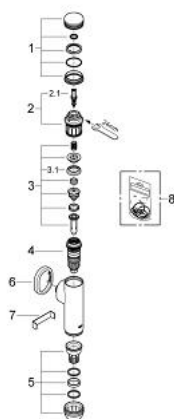

### DESCRIEREA PRODUSULUI

- Colour: cromat
- instalare aparentă
- sarcină grea
- 3/4"
- ventil de oprire integrat
- ajustabil între 6 - 9 l
- alamă
- capac de control și conexiune la țeava din alamă pentru clătire
- fără bule
- presiune debit 1.2 - 5.0 bar
- pentru vase cu clătire profundă sau superficială
- debit ajustabil
- zgomot redus (grupa I în conformitate cu Specificațiile de Zgomot Germane)
- cu șild
- GROHE EcoJoy tehnologie pentru reducerea consumului de apă
- suprafață GROHE LongLife

### PIESE DE SCHIMB , septembrie 1995 – now

- 1: Buton de apăsare (Spare part-nr. 43008000)
- 2: capac metalic (Spare part-nr. 43248000)
- 2.1: Ventil de siguranță (Spare part-nr. 42875000)
- 3: Piston (Spare part-nr. 43451000)
- 3.1: Manșon (Spare part-nr. 4376900M)
- 4: Orificiu de ieșire al supapei de reglare a debitului (Spare part-nr. 43407000)
- 5: Orificiu de scurgere (Spare part-nr. 43342000)
- 6: Șild (Spare part-nr. 43240000)
- 7: Cheie de strangulare (Spare part-nr. 43781000)\*
- 7: Cheie de strangulare (Spare part-nr. 43781000)
- 8: Set sigilii (Spare part-nr. 43740000)\*