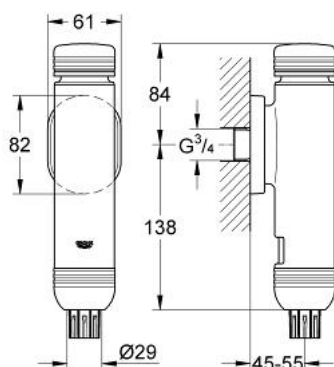

### DESCRIEREA PRODUSULUI

- Colour: cromat
- instalare aparentă
- sarcină grea
- 3/4"
- ventil de oprire integrat
- ajustabil între 6 - 9 l
- alamă
- capac de control și conexiune la țeava din alamă pentru clătire
- fără bule
- presiune debit 1.2 - 5.0 bar
- pentru vase cu clătire profundă sau superficială
- debit ajustabil
- zgomot redus (grupa I în conformitate cu Specificațiile de Zgomot Germane)
- cu șild
- GROHE EcoJoy tehnologie pentru reducerea consumului de apă
- suprafață GROHE LongLife

### PIESE DE SCHIMB , septembrie 1995 – now

- 1: Buton de apăsare (Spare part-nr. 43008000)
- 2: capac metalic (Spare part-nr. 43248000)
- 2.1: Ventil de siguranță (Spare part-nr. 42875000)
- 3: Piston (Spare part-nr. 43451000)
- 3.1: Manșon (Spare part-nr. 4376900M)
- 4: Orificiu de ieșire al supapei de reglare a debitului (Spare part-nr. 43407000)
- 5: Orificiu de scurgere (Spare part-nr. 43342000)
- 6: Șild (Spare part-nr. 43240000)
- 7: Cheie de strangulare (Spare part-nr. 43781000)\*
- 7: Cheie de strangulare (Spare part-nr. 43781000)
- 8: Set sigilii (Spare part-nr. 43740000)\*