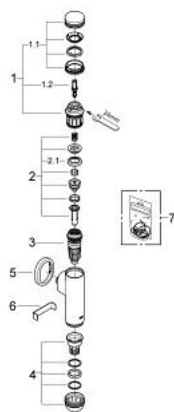

37 150 IK0 RONDO A.S. SUPAPĂ DE CURGERE

DESCRIEREA PRODUSULUI

- Colour: chrome/black
- instalare aparentă
- ¾"
- pentru cadă
- 6 - 14 l reglabil
- pentru presiune scazuta
- alamă
- capac de control și conectare la țeava de spălare din plastic
- cu inele stilizate
- pentru vase cu clătire profundă sau superficială
- presiune debit 0.5 - 3.0 bar (min. static pressure 1.5 bar)
- debit ajustabil
- ornament
- GROHE EcoJoy tehnologie pentru reducerea consumului de apă
- suprafață GROHE LongLife
- adecvată pentru următoarele lavoare:
 - Keramag: Hospiz, 165000
 - V + B: Nova, 6902001
 - V + B: Nova, 69070001
 - Rotter: V, 151

37 150 IK0 RONDO A.S. SUPAPĂ DE CURGERE

PIESE DE SCHIMB , septembrie 1995 – now

- 1: capac de protecție (Spare part-nr. 43247000)
 - 1.1: Buton de apăsare (Spare part-nr. 43064000)
 - 1.2: Ventil de siguranță (Spare part-nr. 42875000)
 - 1: capac de protecție (Spare part-nr. 43247D00)
 - 1.1: Buton de apăsare (Spare part-nr. 43064D00)
 - 1.2: Ventil de siguranță (Spare part-nr. 42875000)
 - 1: capac de protecție (Spare part-nr. 43247L00)
 - 1.1: Buton de apăsare (Spare part-nr. 43064L00)
 - 1.2: Ventil de siguranță (Spare part-nr. 42875000)
 - 2: Piston (Spare part-nr. 43451000)
 - 2.1: Manșon (Spare part-nr. 4376900M)
 - 4: Orificiu de scurgere (Spare part-nr. 43341000)
 - 4: Orificiu de ieșire al supapei de reglare a debitului (Spare part-nr. 43408000)
 - 5: Șild (Spare part-nr. 43240000)
 - 5: Șild (Spare part-nr. 43240D00)
 - 5: Șild (Spare part-nr. 43240L00)
 - 6: Cheie de strangulare (Spare part-nr. 43781000)*
 - 6: Cheie de strangulare (Spare part-nr. 43781000)
 - 7: Set sigilii (Spare part-nr. 43740000)*
- * Optional accessories