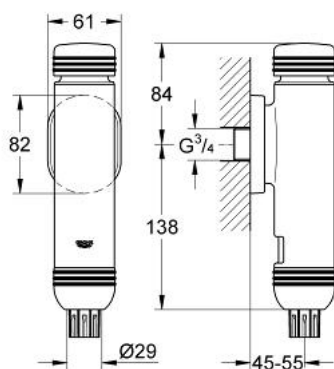

37 150 IK0 RONDO A.S. SUPAPĂ DE CURGERE

DESCRIEREA PRODUSULUI

- Colour: chrome/black
- instalare aparentă
- ¾"
- pentru cadă
- 6 - 14 l reglabil
- pentru presiune scazuta
- alamă
- capac de control și conectare la țeava de spălare din plastic
- cu inele stilizate
- pentru vase cu clătire profundă sau superficială
- presiune debit 0.5 - 3.0 bar (min. static pressure 1.5 bar)
- debit ajustabil
- ornament
- GROHE EcoJoy tehnologie pentru reducerea consumului de apă
- suprafață GROHE LongLife
- adecvată pentru următoarele lavoare:
 - Keramag: Hospiz, 165000
 - V + B: Nova, 6902001
 - V + B: Nova, 69070001
 - Rotter: V, 151

37 150 IK0 RONDO A.S. SUPAPĂ DE CURGERE

PIESE DE SCHIMB , septembrie 1995 – now

- 1: capac de protecție (Spare part-nr. 43247000)
 - 1.1: Buton de apăsare (Spare part-nr. 43064000)
 - 1.2: Ventil de siguranță (Spare part-nr. 42875000)
 - 1: capac de protecție (Spare part-nr. 43247D00)
 - 1.1: Buton de apăsare (Spare part-nr. 43064D00)
 - 1.2: Ventil de siguranță (Spare part-nr. 42875000)
 - 1: capac de protecție (Spare part-nr. 43247L00)
 - 1.1: Buton de apăsare (Spare part-nr. 43064L00)
 - 1.2: Ventil de siguranță (Spare part-nr. 42875000)
 - 2: Piston (Spare part-nr. 43451000)
 - 2.1: Manșon (Spare part-nr. 4376900M)
 - 4: Orificiu de scurgere (Spare part-nr. 43341000)
 - 4: Orificiu de ieșire al supapei de reglare a debitului (Spare part-nr. 43408000)
 - 5: Șild (Spare part-nr. 43240000)
 - 5: Șild (Spare part-nr. 43240D00)
 - 5: Șild (Spare part-nr. 43240L00)
 - 6: Cheie de strangulare (Spare part-nr. 43781000)*
 - 6: Cheie de strangulare (Spare part-nr. 43781000)
 - 7: Set sigilii (Spare part-nr. 43740000)*
- * Optional accessories