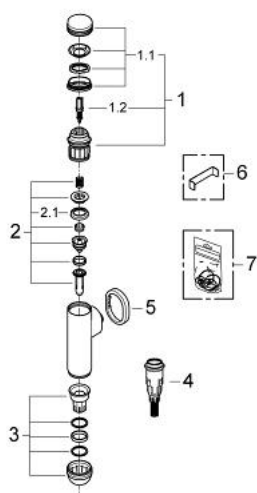

37 151 000 RONDO A.S. SUPAPĂ DE CURGERE

DESCRIEREA PRODUSULUI

- Colour: cromat
- instalare aparentă
- sarcină grea
- 3/4"
- pentru cadă
- 6 - 14 l reglabil
- pentru presiune scazuta
- alamă
- capac de control și conexiune cu bușă
- fără bule
- pentru vase cu clătire profundă sau superficială
- presiune debit 0.5 - 3.0 bar (min. static pressure 1.5 bar)
- debit ajustabil
- ornament
- adecvată pentru următoarele lavoare:
 - Keramag: Hospiz, 165000
 - V + B: Nova, 6902001
 - Nova 69070001
 - Rotter: V, 151
- suprafață GROHE LongLife

37 151 000 RONDO A.S. SUPAPĂ DE CURGERE

PIESE DE SCHIMB , septembrie 1995 – now

- 1: Buton de apăsare (Spare part-nr. 43008000)
- 2: capac metalic (Spare part-nr. 43248000)
- 2.1: Ventil de siguranță (Spare part-nr. 42875000)
- 3: Piston (Spare part-nr. 43451000)
- 3.1: Manșon (Spare part-nr. 4376900M)
- 4: Orificiu de scurgere (Spare part-nr. 43376000)
- 5: Orificiu de ieșire al supapei de reglare a debitului (Spare part-nr. 43408000)
- 6: Șild (Spare part-nr. 43240000)
- 6: Șild (Spare part-nr. 43240D00)
- 6: Șild (Spare part-nr. 43240L00)
- 7: Cheie de strangulare (Spare part-nr. 43781000)*
- 8: Set sigilii (Spare part-nr. 43740000)*