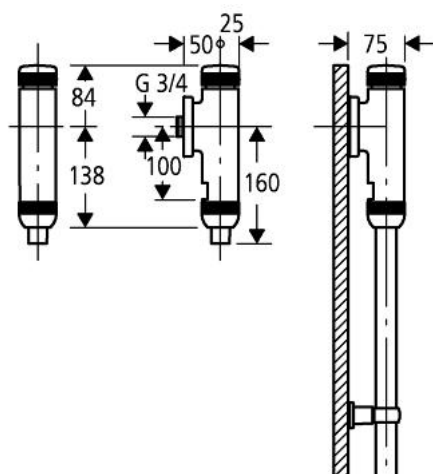

37 151 000 RONDO A.S. SUPAPĂ DE CURGERE

DESCRIEREA PRODUSULUI

- Colour: cromat
- instalare aparentă
- sarcină grea
- 3/4"
- pentru cadă
- 6 - 14 l reglabil
- pentru presiune scazuta
- alamă
- capac de control și conexiune cu bușă
- fără bule
- pentru vase cu clătire profundă sau superficială
- presiune debit 0.5 - 3.0 bar (min. static pressure 1.5 bar)
- debit ajustabil
- ornament
- adecvată pentru următoarele lavoare:
 - Keramag: Hospiz, 165000
 - V + B: Nova, 6902001
 - Nova 69070001
 - Rotter: V, 151
- suprafață GROHE LongLife

37 151 000 RONDO A.S. SUPAPĂ DE CURGERE

PIESE DE SCHIMB , septembrie 1995 – now

- 1: Buton de apăsare (Spare part-nr. 43008000)
- 2: capac metalic (Spare part-nr. 43248000)
- 2.1: Ventil de siguranță (Spare part-nr. 42875000)
- 3: Piston (Spare part-nr. 43451000)
- 3.1: Manșon (Spare part-nr. 4376900M)
- 4: Orificiu de scurgere (Spare part-nr. 43376000)
- 5: Orificiu de ieșire al supapei de reglare a debitului (Spare part-nr. 43408000)
- 6: Șild (Spare part-nr. 43240000)
- 6: Șild (Spare part-nr. 43240D00)
- 6: Șild (Spare part-nr. 43240L00)
- 7: Cheie de strangulare (Spare part-nr. 43781000)*
- 8: Set sigilii (Spare part-nr. 43740000)*