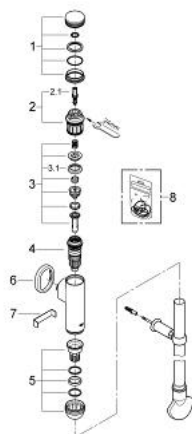

37 152 IK0 RONDO A.S. VENTIL DE CURGERE PENTRU WC

DESCRIEREA PRODUSULUI

- Colour: chrome/black
- instalare aparentă
- 3/4"
- pentru squatting WC
- ventil de oprire integrat
- ajustabil între 6 - 9 l
- alamă
- presiune debit 1.2 - 3.0 bar
- debit ajustabil
- zgomot redus (grupa I în conformitate cu Specificațiile de Zgomot Germane)
- ornament
- distribuitor țevă de spălare
- material pentru montaj țevă de spălare
- GROHE EcoJoy tehnologie pentru reducerea consumului de apă
- suprafață GROHE LongLife

37 152 IK0 RONDO A.S. VENTIL DE CURGERE PENTRU WC

PIESE DE SCHIMB , iulie 2006 – now

- 1: Buton de apăsare (Spare part-nr. 43008000)
- 2: capac metalic (Spare part-nr. 43248000)
- 2.1: Ventil de siguranță (Spare part-nr. 42875000)
- 3: Piston (Spare part-nr. 43451000)
- 3.1: Manșon (Spare part-nr. 4376900M)
- 4: Orificiu de ieșire al supapei de reglare a debitului (Spare part-nr. 43407000)
- 5: Orificiu de scurgere (Spare part-nr. 43342000)
- 6: Șild (Spare part-nr. 43240000)
- 7: Cheie de strangulare (Spare part-nr. 43781000)
- 8: Set sigilii (Spare part-nr. 43740000)*