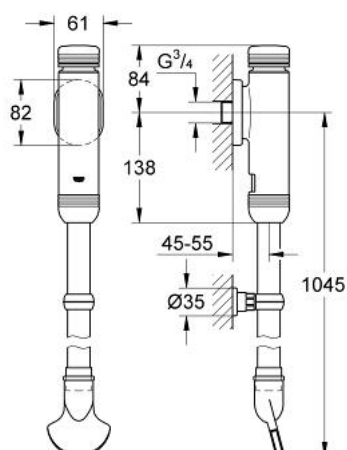

37 152 IK0 RONDO A.S. VENTIL DE CURGERE PENTRU WC

DESCRIEREA PRODUSULUI

- Colour: chrome/black
- instalare aparentă
- 3/4"
- pentru squatting WC
- ventil de oprire integrat
- ajustabil între 6 - 9 l
- alamă
- presiune debit 1.2 - 3.0 bar
- debit ajustabil
- zgomot redus (grupa I în conformitate cu Specificațiile de Zgomot Germane)
- ornament
- distribuitor țevă de spălare
- material pentru montaj țevă de spălare
- GROHE EcoJoy tehnologie pentru reducerea consumului de apă
- suprafață GROHE LongLife

37 152 IK0 RONDO A.S. VENTIL DE CURGERE PENTRU WC

PIESE DE SCHIMB , iulie 2006 – now

- 1: Buton de apăsare (Spare part-nr. 43008000)
- 2: capac metalic (Spare part-nr. 43248000)
- 2.1: Ventil de siguranță (Spare part-nr. 42875000)
- 3: Piston (Spare part-nr. 43451000)
- 3.1: Manșon (Spare part-nr. 4376900M)
- 4: Orificiu de ieșire al supapei de reglare a debitului (Spare part-nr. 43407000)
- 5: Orificiu de scurgere (Spare part-nr. 43342000)
- 6: Șild (Spare part-nr. 43240000)
- 7: Cheie de strangulare (Spare part-nr. 43781000)
- 8: Set sigilii (Spare part-nr. 43740000)*