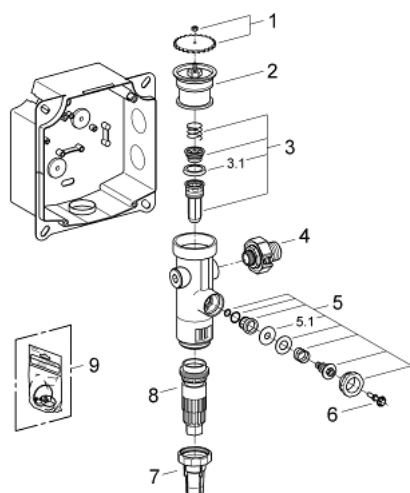

37 153 000 VENTIL DE CURGERE PENTRU WC

DESCRIEREA PRODUSULUI

- Colour: cromat
- instalare îngropată
- $\frac{3}{4}$ "
- stop valve
- ajustabil între 6 - 9 l
- presiune debit 1.2 - 5.0 bar
- debit ajustabil
- cutie pentru montaj încastrat, inclusiv cot de scurgere
- țeavă de spălare ajustabilă în lungime
- fără placă de acționare
- zgomot redus (grupa I în conformitate cu Specificațiile de Zgomot Germane)

37 153 000 VENTIL DE CURGERE PENTRU WC

PIESE DE SCHIMB , iulie 2008 – now

- 1: Volan de manevră (Spare part-nr. 43043000)
- 2: capac de protecție (Spare part-nr. 43122000)
- 3: Piston (Spare part-nr. 43451000)
- 3.1: Manșon (Spare part-nr. 4376900M)
- 4: Oprire alimentare (Spare part-nr. 43405000)
- 5: Ventil de siguranță (Spare part-nr. 43422000)
- 5.1: Membrană (Spare part-nr. 4377300M)
- 6: Tijă de comandă (Spare part-nr. 43067000)
- 7: Orificiu de scurgere (Spare part-nr. 43326000)
- 8: Orificiu de ieșire al supapei de reglare a debitului (Spare part-nr. 43407000)
- 9: Set sigilii (Spare part-nr. 43012000)*