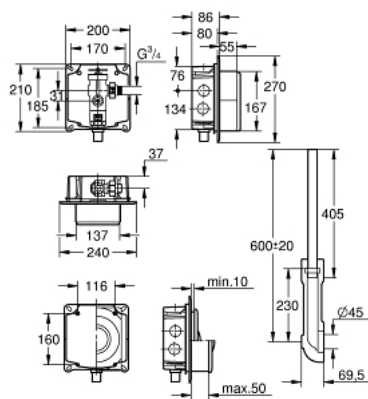

37 153 000 VENTIL DE CURGERE PENTRU WC

DESCRIEREA PRODUSULUI

- Colour: cromat
- instalare îngropată
- $\frac{3}{4}$ "
- stop valve
- ajustabil între 6 - 9 l
- presiune debit 1.2 - 5.0 bar
- debit ajustabil
- cutie pentru montaj încastrat, inclusiv cot de scurgere
- țeavă de spălare ajustabilă în lungime
- fără placă de acționare
- zgomot redus (grupa I în conformitate cu Specificațiile de Zgomot Germane)

37 153 000 VENTIL DE CURGERE PENTRU WC

PIESE DE SCHIMB , iulie 2008 – now

- 1: Volan de manevră (Spare part-nr. 43043000)
- 2: capac de protecție (Spare part-nr. 43122000)
- 3: Piston (Spare part-nr. 43451000)
- 3.1: Manșon (Spare part-nr. 4376900M)
- 4: Oprire alimentare (Spare part-nr. 43405000)
- 5: Ventil de siguranță (Spare part-nr. 43422000)
- 5.1: Membrană (Spare part-nr. 4377300M)
- 6: Tijă de comandă (Spare part-nr. 43067000)
- 7: Orificiu de scurgere (Spare part-nr. 43326000)
- 8: Orificiu de ieșire al supapei de reglare a debitului (Spare part-nr. 43407000)
- 9: Set sigilii (Spare part-nr. 43012000)*