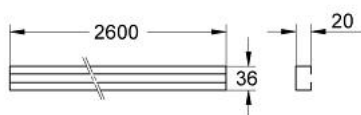

37 310 000 ȘINĂ DE MONTAJ

DESCRIEREA PRODUSULUI

- pentru instalare în serie
- elemente de fixare
- 1 bucată
- 2600 x 36 x 20 mm
- set de montare pentru 3 elemente Rapid sau Uniset
- nu e disponibil pentru Uniset