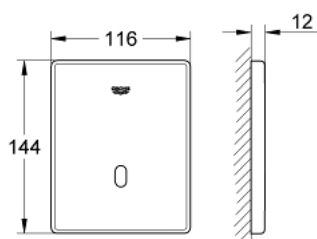

37 321 001 TECTRON SKATE DISPOZITIV ELECTRONIC CU INFRA-ROȘU PENTRU PISOAR

DESCRIEREA PRODUSULUI

- Colour: cromat
- cu senzor infraroșu pentru comunicații bidirecționale pentru monitorizare, configurare și operațiuni de service
- cu transformator 100-230 V AC, 50-60 Hz, 6 V DC
- cartuș cu valvă solenoid și filtru de impurități
- placă față 116 x 144 mm
- presiune debit min 0.5 bar
- presiune de operare max 10 bar
- 7 programe presetate:
- clătire automată
- mod de curățare
- pre-flush on/off
- funcții suplimentare și setări precise prin telecomanda 36 407
- adjustable flow time by hand or remote
- set pentru instalare finală
- pentru Rapido U
- certificat CE

37 321 001 TECTRON SKATE DISPOZITIV ELECTRONIC CU INFRA-ROȘU PENTRU PISOAR

PIESE DE SCHIMB , martie 2016 – now

1: Placă aparentă (Spare part-nr. 42452000)

2: Switching power supply (Spare part-nr. 42470000)