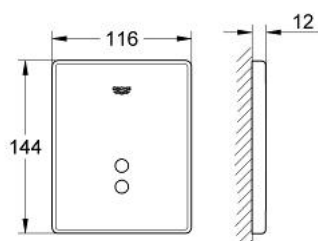

37 321 SD0 TECTRON SKATE DISPOZITIV ELECTRONIC CU INFRA-ROȘU PENTRU PISOAR

DESCRIEREA PRODUSULUI

- Colour: oțel inoxidabil
- set pentru instalare finală
- pentru Rapido U
- presiune debit min 0.5 bar
- presiune de operare max 10 bar
- certificat CE
- control infra-roșu
- transformator cu alimentare 230 V AC
- 50 Hz, 1,8 VA
- volum de spălare ajustabil
- opțiunea de spălare la 24h
- funcție de verificare a ledurilor/baterie
- cartuș cu valvă solenoid și filtru de impurități
- placă față 116 x 144 mm

37 321 SD0 TECTRON SKATE DISPOZITIV ELECTRONIC CU INFRA-ROȘU PENTRU PISOAR

PIESE DE SCHIMB , septembrie 2006 – now

- 1: Placă de acționare (Spare part-nr. 42350SD0)
 - 2: Comandă (Spare part-nr. 42351000)
 - 3: transformator (Spare part-nr. 66834000)
 - 4: Cadru de montaj (Spare part-nr. 66845000)
 - 5: șurub (Spare part-nr. 6636200M)
 - 6: Ventil electromagnet (Spare part-nr. 66858000)
 - 7: Telecomandă cu infra-roșu (Spare part-nr. 36206000)*
- * Optional accessories