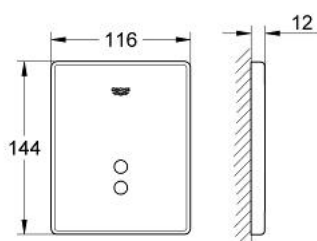

37 321 SH0 TECTRON SKATE DISPOZITIV ELECTRONIC CU INFRA-ROȘU PENTRU PISOAR

DESCRIEREA PRODUSULUI

- Colour: alpine white
- set pentru instalare finală
- pentru Rapido U
- presiune debit min 0.5 bar
- presiune de operare max 10 bar
- certificat CE
- control infra-roșu
- transformator cu alimentare 230 V AC
- 50 Hz, 1,8 VA
- volum de spălare ajustabil
- opțiunea de spălare la 24h
- funcție de verificare a ledurilor/baterie
- cartuș cu valvă solenoid și filtru de impurități
- placă față 116 x 144 mm

37 321 SH0 TECTRON SKATE DISPOZITIV ELECTRONIC CU INFRA-ROȘU PENTRU PISOAR

PIESE DE SCHIMB , martie 2009 – now

- 1: Placă de acționare (Spare part-nr. 42350LS0)
 - 2: Comandă (Spare part-nr. 42351000)
 - 3: transformator (Spare part-nr. 66834000)
 - 4: Cadru de montaj (Spare part-nr. 66845000)
 - 5: șurub (Spare part-nr. 6636200M)
 - 6: Ventil electromagnet (Spare part-nr. 66858000)
 - 7: Telecomandă cu infra-roșu (Spare part-nr. 36206000)*
- * Optional accessories